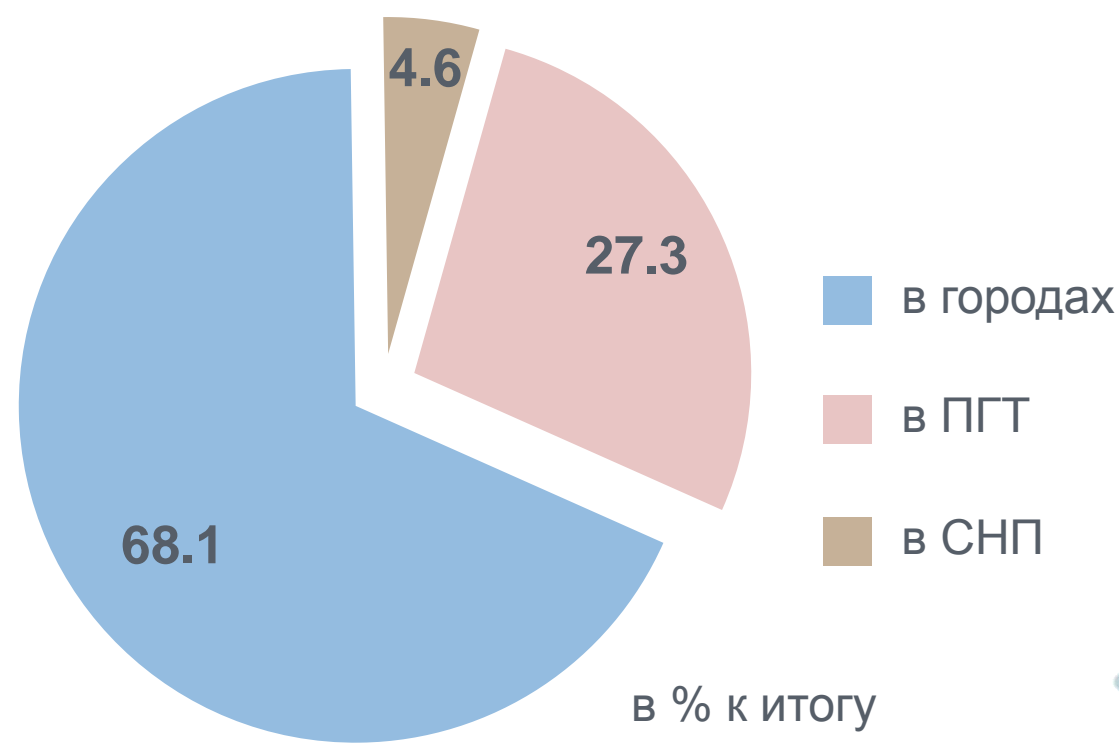

НАСЕЛЕНИЕ СМОЛЕНСКОЙ ОБЛАСТИ ПО МЕСТУ ПРОЖИВАНИЯ НА 1 ЯНВАРЯ 2023 ГОДА

873,0

тыс. человек

тыс. человек

В городах

В поселках городского типа (ПГТ)

тыс. человек

В сельских населенных пунктах (СНП)

человек тыс. человек

2022 – на 1 января 2023 года;

2021 – по данным Всероссийской переписи населения 2020 года (на 1 октября 2021 года);

2010 – по данным Всероссийской переписи населения 2010 года (на 14 октября 2010 года).