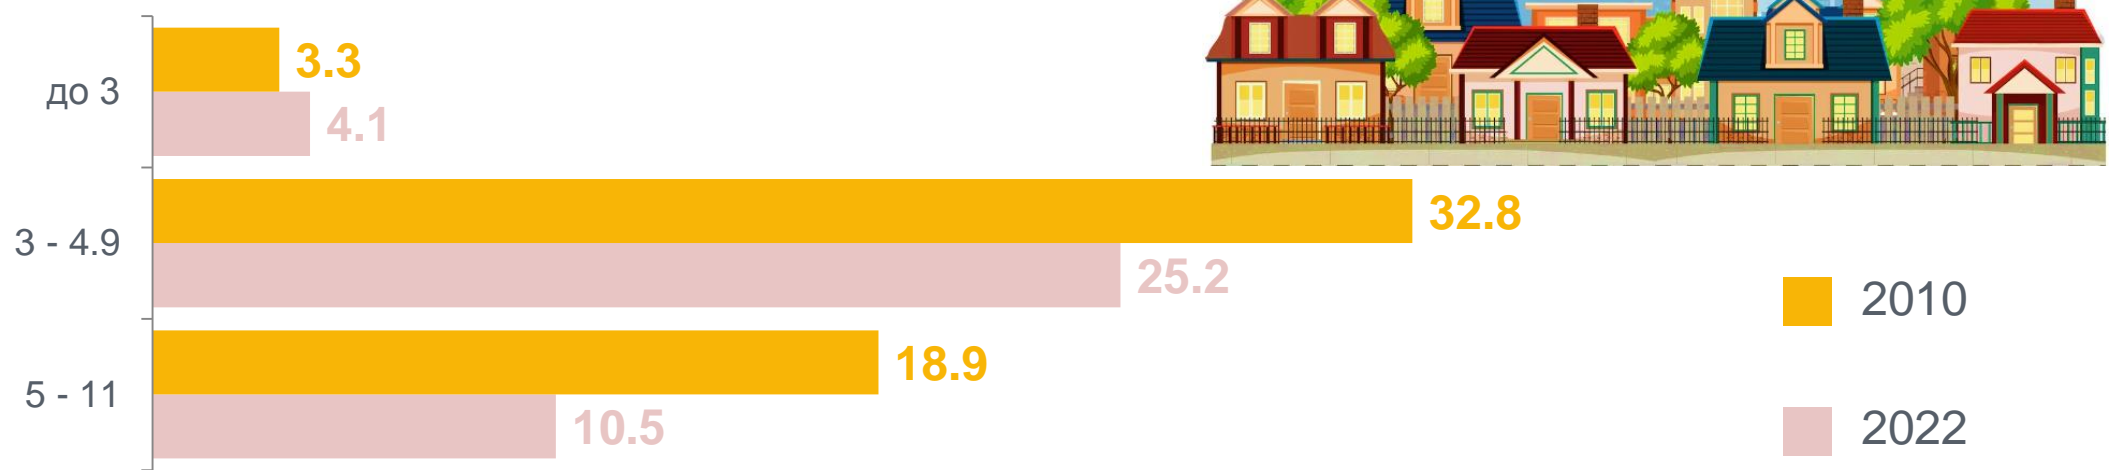

НАСЕЛЕНИЕ СМОЛЕНСКОЙ ОБЛАСТИ ПО МЕСТУ ПРОЖИВАНИЯ НА 1 ЯНВАРЯ 2023 ГОДА

873,0

тыс. человек

тыс. человек

В городах

В поселках городского типа (ПГТ)

тыс. человек

В сельских населенных пунктах (СНП)