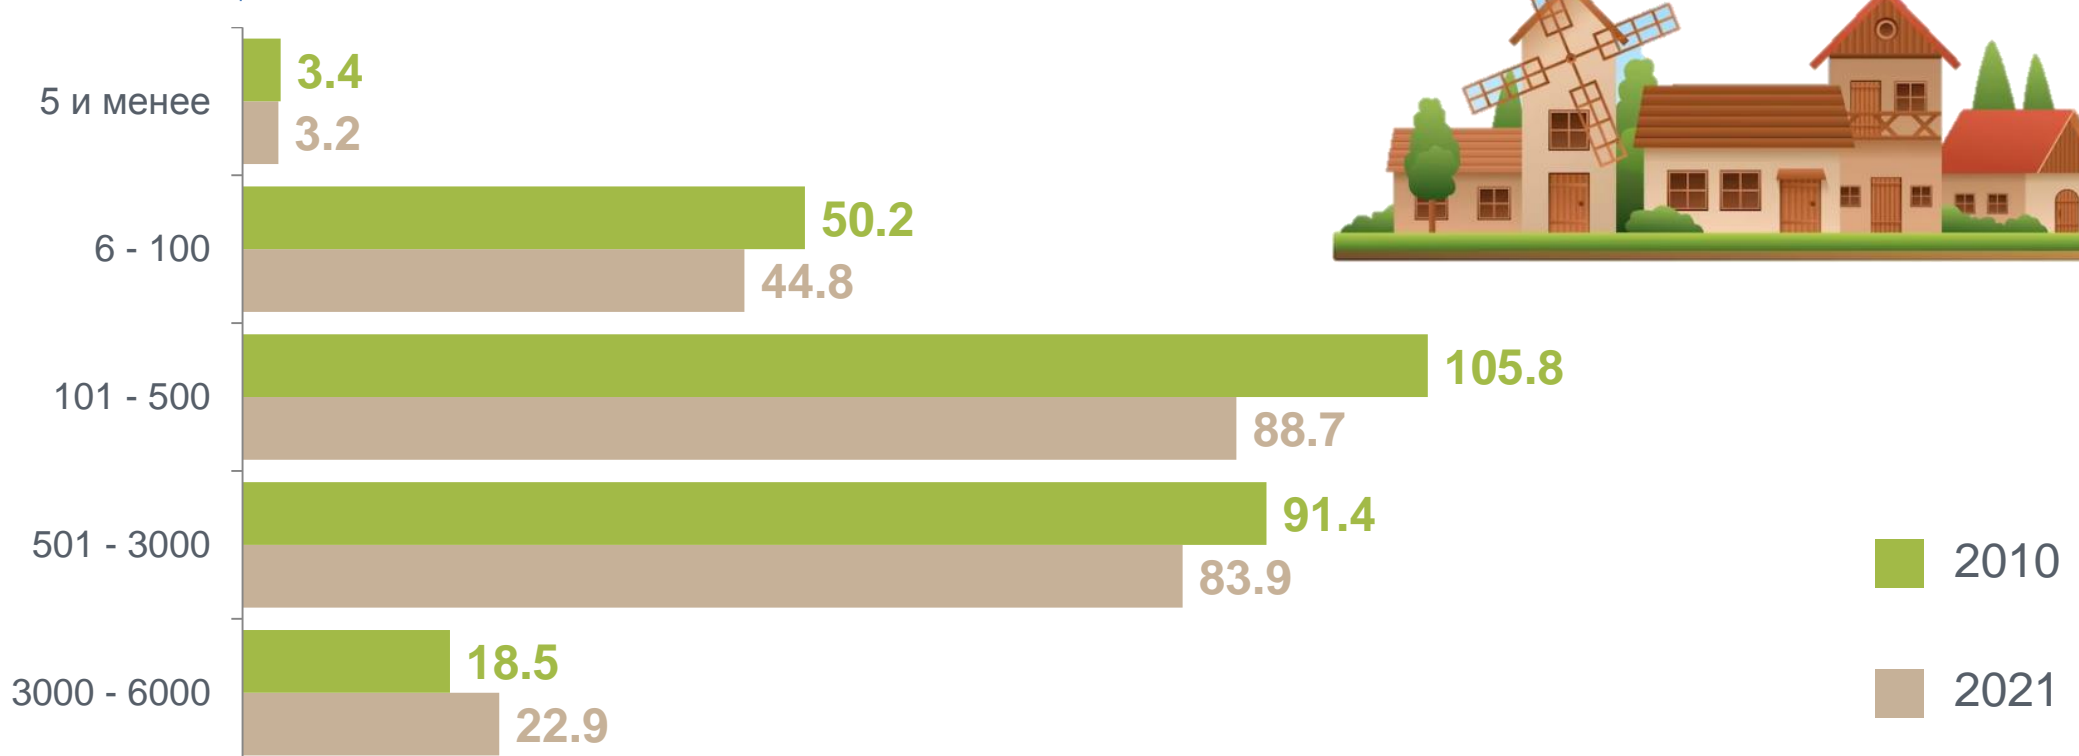

НАСЕЛЕНИЕ СМОЛЕНСКОЙ ОБЛАСТИ ПО МЕСТУ ПРОЖИВАНИЯ НА 1 ЯНВАРЯ 2023 ГОДА

873,0

тыс. человек

тыс. человек

В городах

В поселках городского типа (ПГТ)

тыс. человек

В сельских населенных пунктах (СНП)

человек тыс. человек

2022 – на 1 января 2023 года;

2021 – по данным Всероссийской переписи населения 2020 года (на 1 октября 2021 года);

2010 – по данным Всероссийской переписи населения 2010 года (на 14 октября 2010 года).