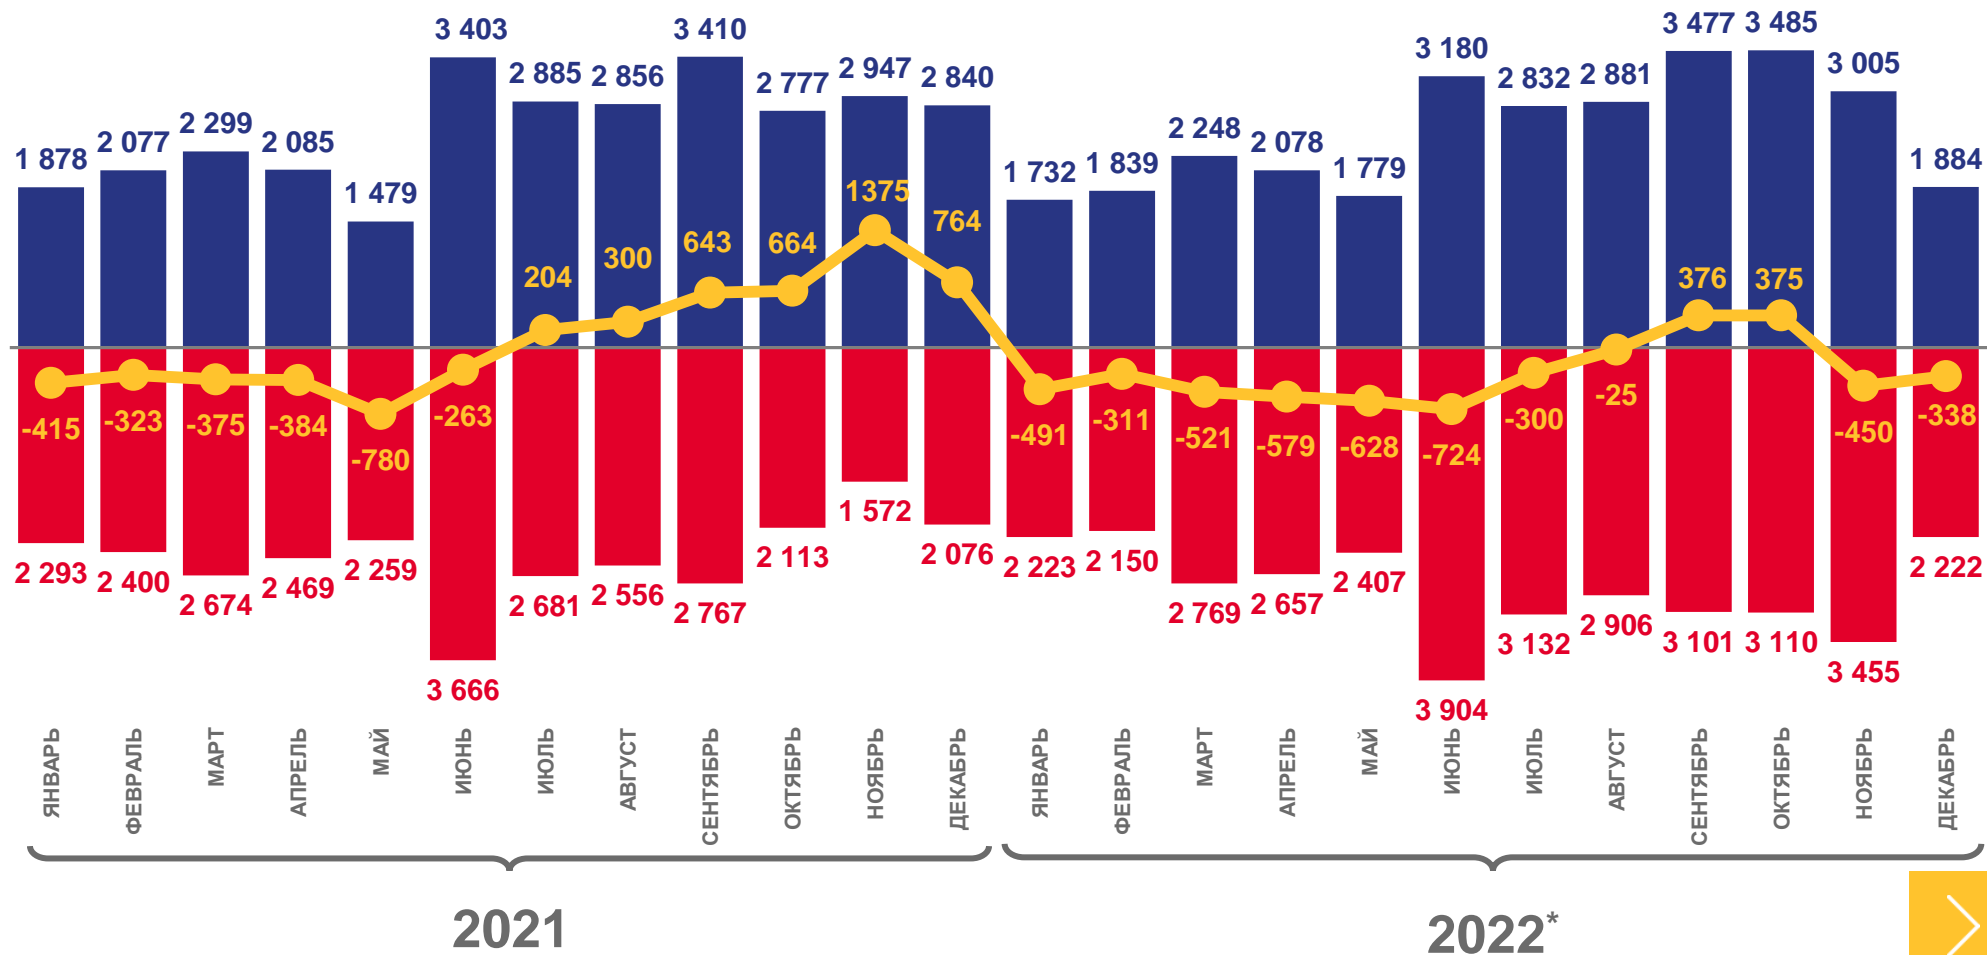

2022 ГОД

январь – декабрь 2022 года

ЕДИНИЦ

4 148

В РАСЧЁТЕ НА 1000 ЧЕЛ.

4,6

ИЗМЕНЕНИЕ, %

к январю – декабрю 2021 года

+2,2

ОБЩИЕ ИТОГИ МИГРАЦИИ НАСЕЛЕНИЯ

человек

2022 ГОД

январь – декабрь 2022 года

ПРИБЫВШИХ

30 420

ВЫБЫВШИХ

35 163

МИГРАЦИОННАЯ
УБЫЛЬ

-4 743

■ Число прибывших

■ Число выбывших

— Миграционный прирост (+), убыль (-)

* Предварительные данные

ЧИСЛО ПРИБЫВШИХ

человек

2022 ГОД

январь – декабрь 2022 года

ЧЕЛОВЕК

30 420

В РАСЧЁТЕ НА 1000 ЧЕЛ.

33,7

* Предварительные данные