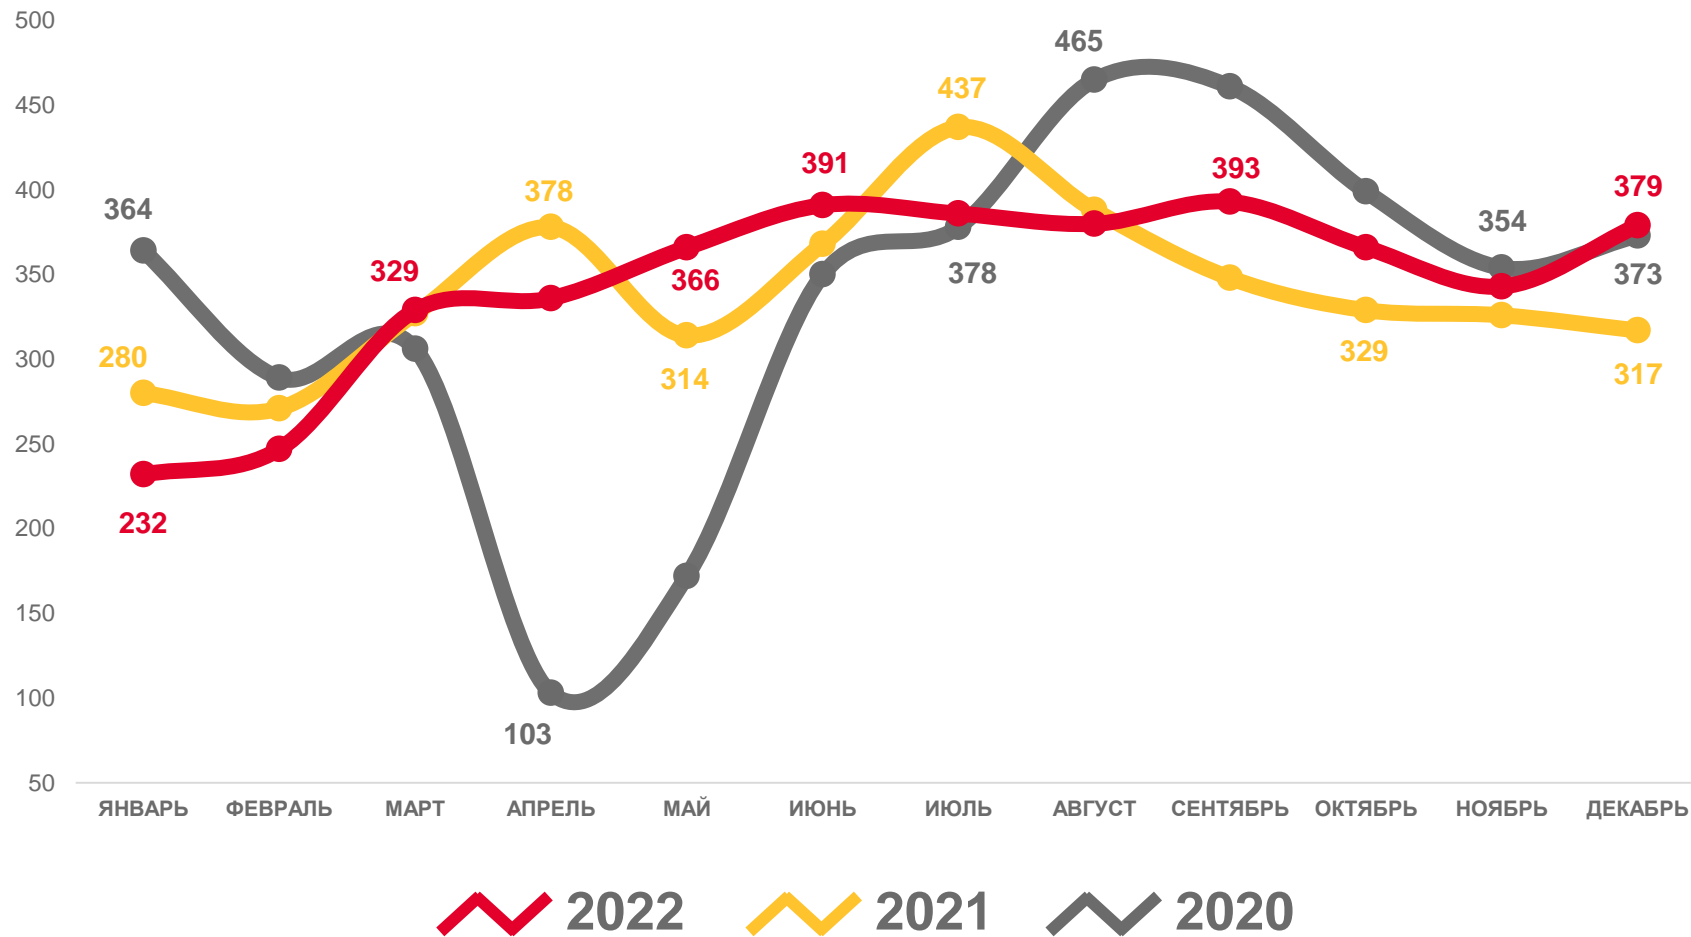

В РАСЧЁТЕ НА 1000 ЧЕЛ.

6,7

ИЗМЕНЕНИЕ, %

к январю – декабрю 2021 года

+11,7

↗ 2022
 ↗ 2021
 ↗ 2020

ЧИСЛО ЗАРЕГИСТРИРОВАННЫХ РАЗВОДОВ

единиц

2022 ГОД

январь – декабрь 2022 года

ЕДИНИЦ

4 148

В РАСЧЁТЕ НА 1000 ЧЕЛ.

4,6

ИЗМЕНЕНИЕ, %

к январю – декабрю 2021 года

+2,2

ОБЩИЕ ИТОГИ МИГРАЦИИ НАСЕЛЕНИЯ

человек

2022 ГОД

январь – декабрь 2022 года

ПРИБЫВШИХ

30 420

ВЫБЫВШИХ