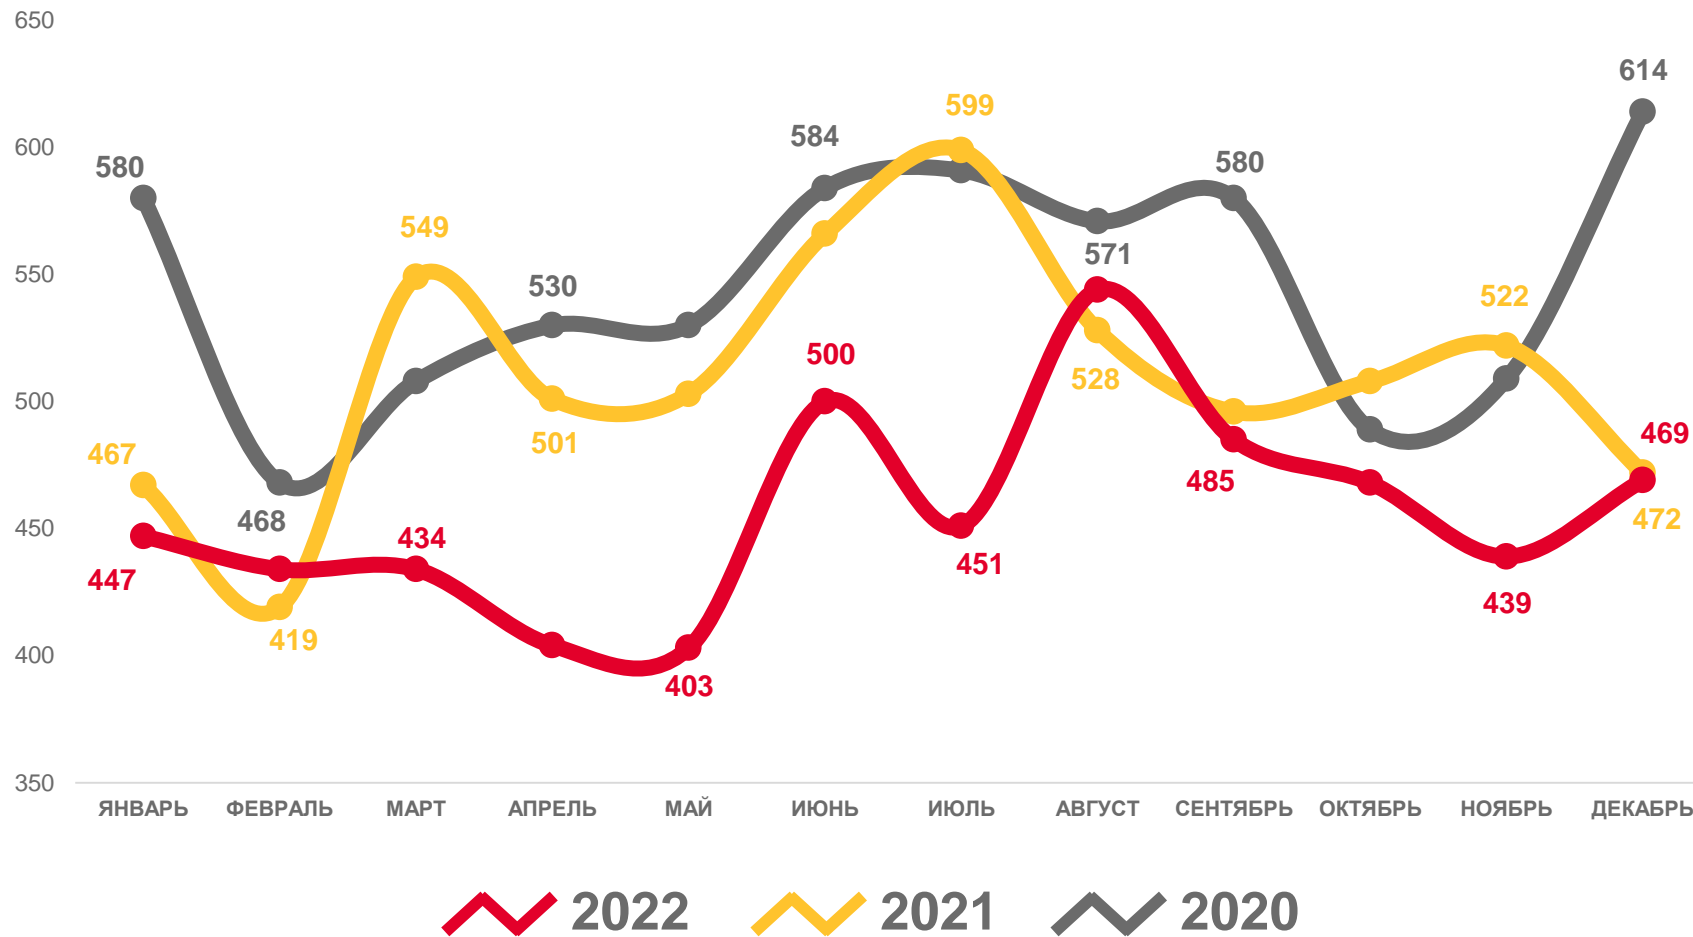

-10,3

■ Число родившихся

■ Число умерших

Естественная убыль

ЧИСЛО ЗАРЕГИСТРИРОВАННЫХ РОДИВШИХСЯ

человек

2022 ГОД

январь – декабрь 2022 года

ЧЕЛОВЕК

5 478

В РАСЧЁТЕ НА 1000 ЧЕЛ.

6,1

ИЗМЕНЕНИЕ, %

к январю – декабрю 2021 года

-9,0

ЧИСЛО ЗАРЕГИСТРИРОВАННЫХ УМЕРШИХ

человек

2022 ГОД

январь – декабрь 2022 года

ЧЕЛОВЕК

14 825

В РАСЧЁТЕ НА 1000 ЧЕЛ.

16,4

ИЗМЕНЕНИЕ, %