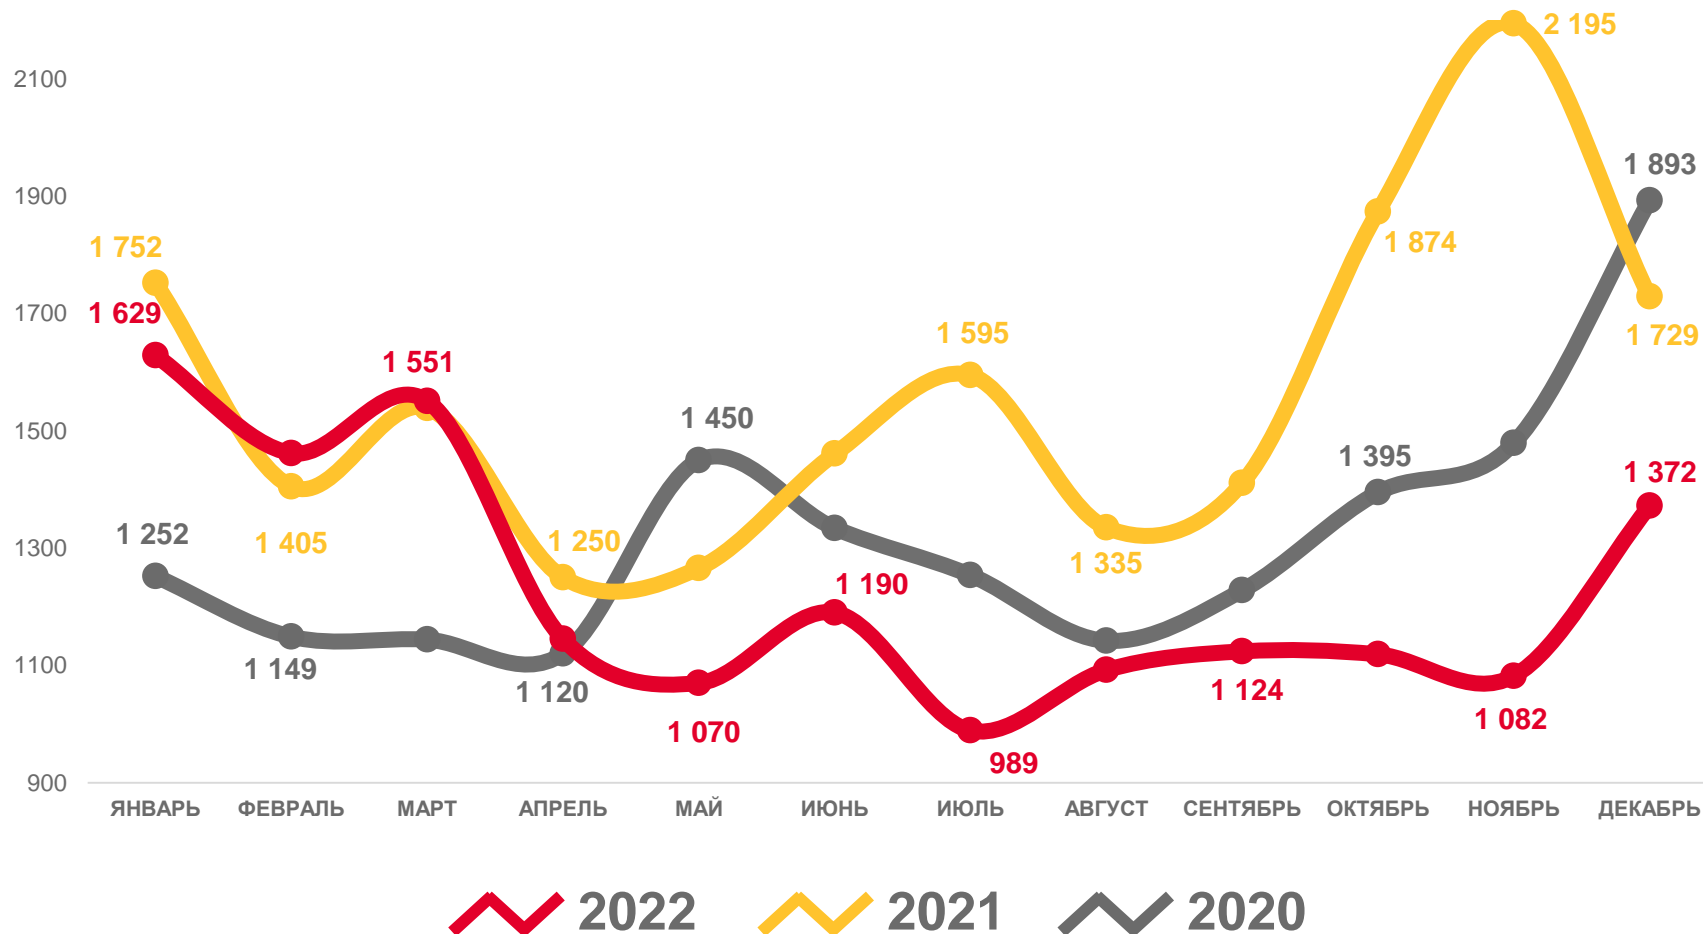

ЧИСЛО ЗАРЕГИСТРИРОВАННЫХ УМЕРШИХ

человек

2022 ГОД

январь – декабрь 2022 года

ЧЕЛОВЕК

14 825

В РАСЧЁТЕ НА 1000 ЧЕЛ.

16,4

ИЗМЕНЕНИЕ, %

к январю – декабрю 2021 года

-20,4