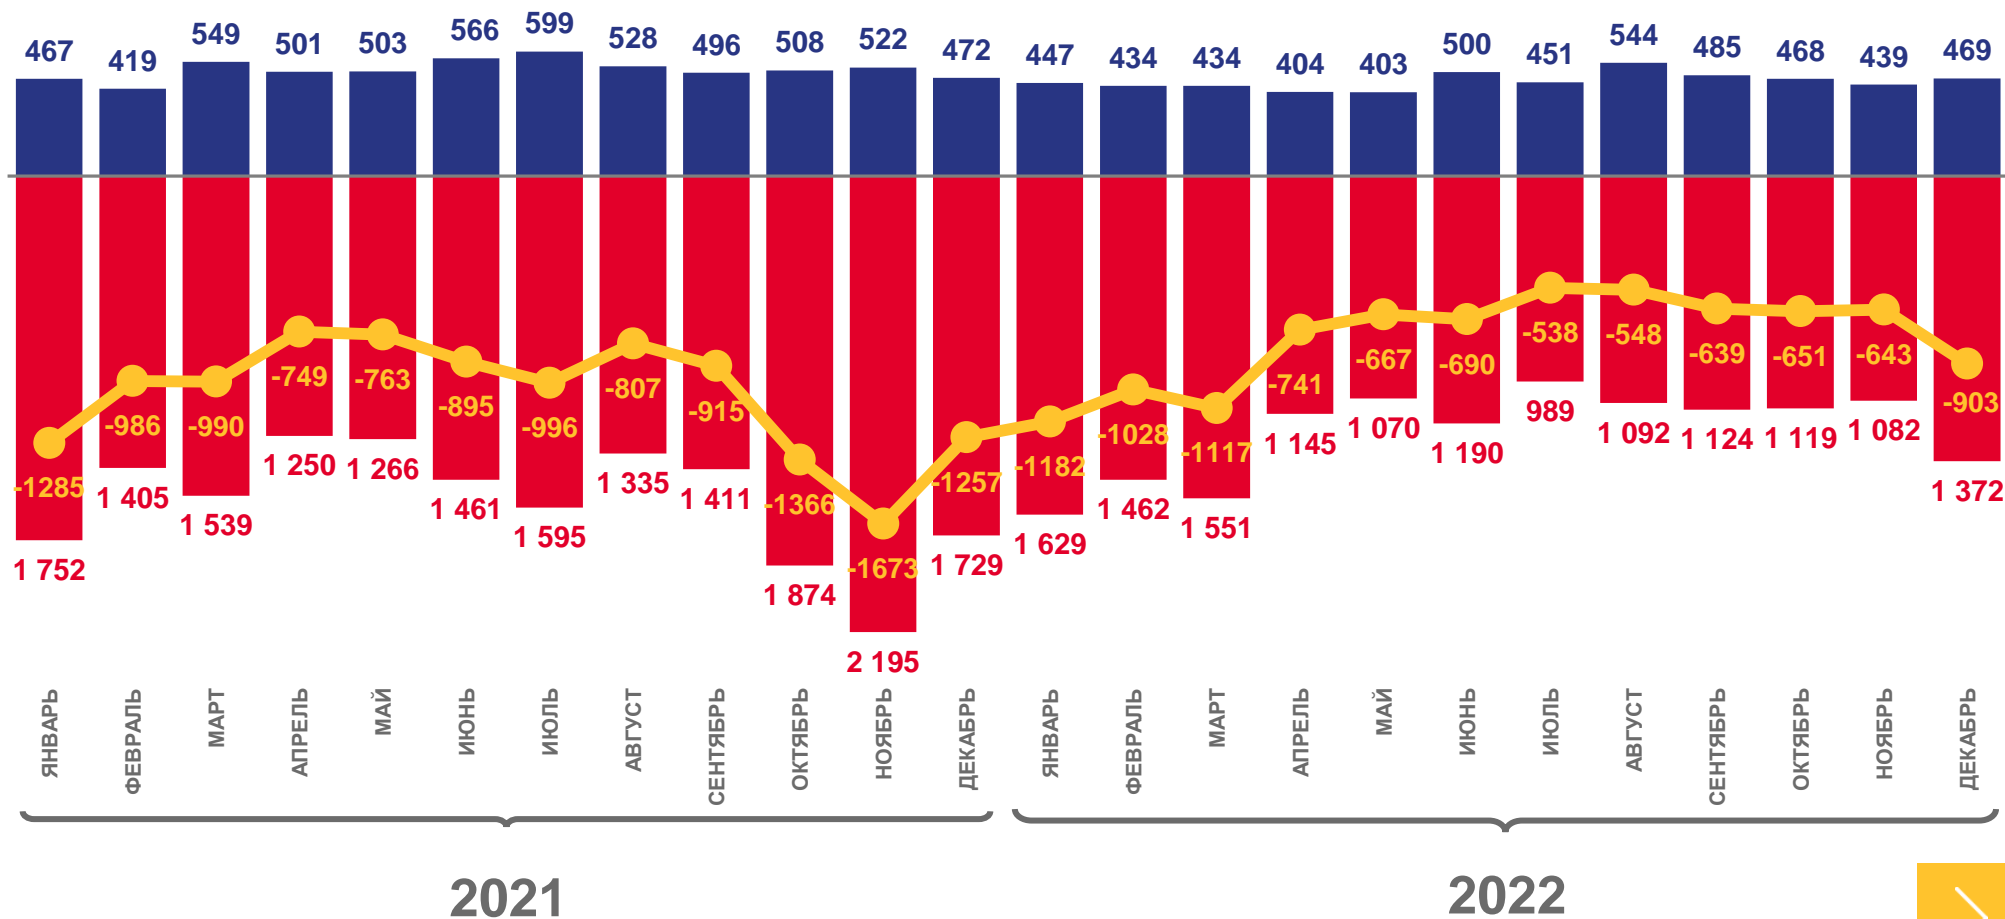

Территориальный орган
Федеральной службы
государственной статистики
по Смоленской области

январь — декабрь 2022 года

- 01 Показатели естественного движения населения
- 02 Число зарегистрированных родившихся
- 03 Число зарегистрированных умерших
- 04 Число зарегистрированных браков
- 05 Число зарегистрированных разводов
- 06 Общие итоги миграции населения
- 07 Число прибывших
- 08 Число выбывших
- 09 Миграционный прирост, убыль
- 10 Направления миграции

* Ежемесячные данные оперативной статистики

ЕСТЕСТВЕННОЕ ДВИЖЕНИЕ НАСЕЛЕНИЯ

человек

2022 ГОД

январь – декабрь 2022 года

ЧЕЛОВЕК

-9 347

В РАСЧЁТЕ
НА 1000 ЧЕЛОВЕК

-10,3

■ Число родившихся

■ Число умерших

Естественная убыль

ЧИСЛО ЗАРЕГИСТРИРОВАННЫХ РОДИВШИХСЯ

человек

2022 ГОД

январь – декабрь 2022 года