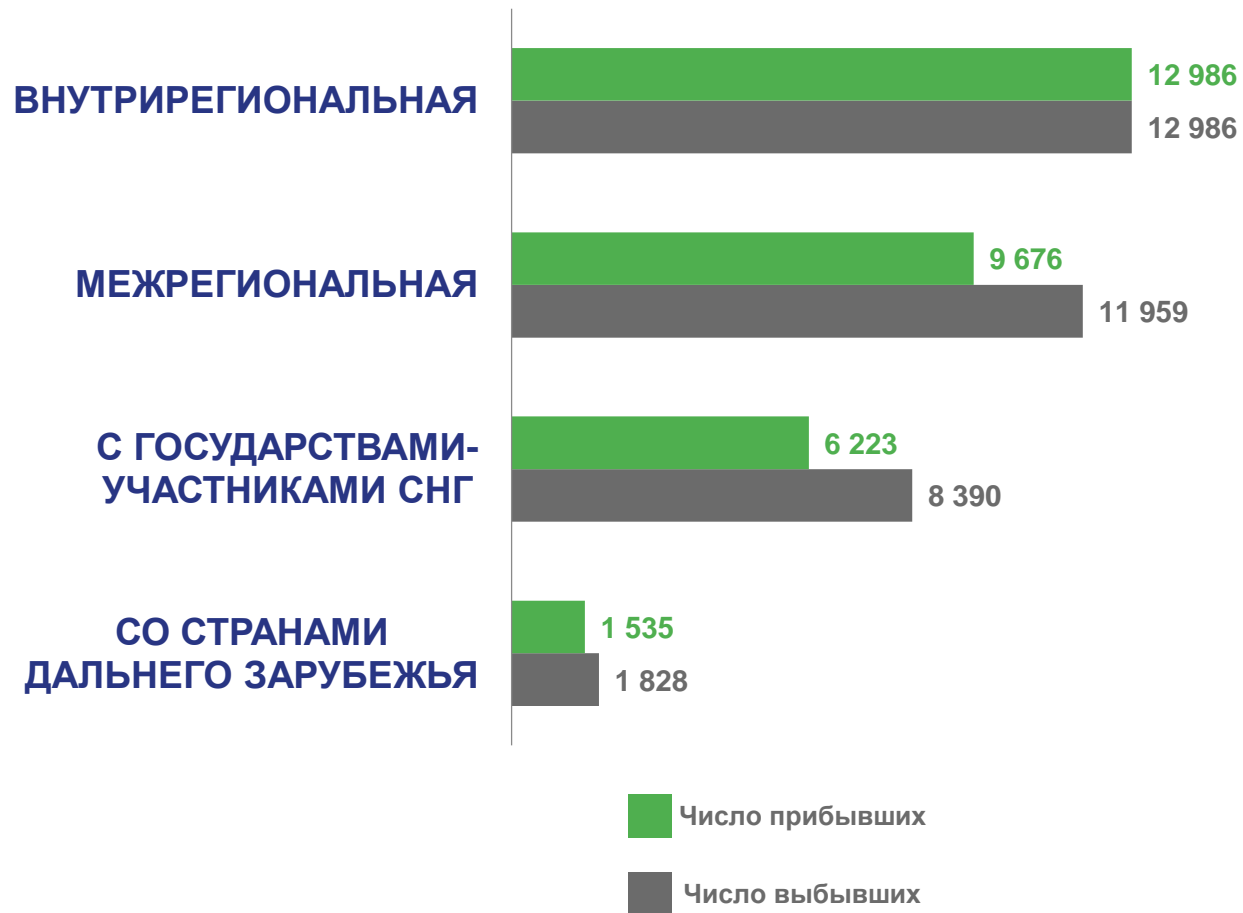

* Предварительные данные

МИГРАЦИОННЫЙ ПРИРОСТ (+), УБЫЛЬ (-)

человек

2022 ГОД

январь – декабрь 2022 года

ЧЕЛОВЕК

-4 743

В РАСЧЁТЕ НА 1000 ЧЕЛ.

-5,3

* Предварительные данные

НАПРАВЛЕНИЯ МИГРАЦИИ*

январь - декабрь; человек

* Предварительные данные

МИГРАЦИОННАЯ УБЫЛЬ (-)