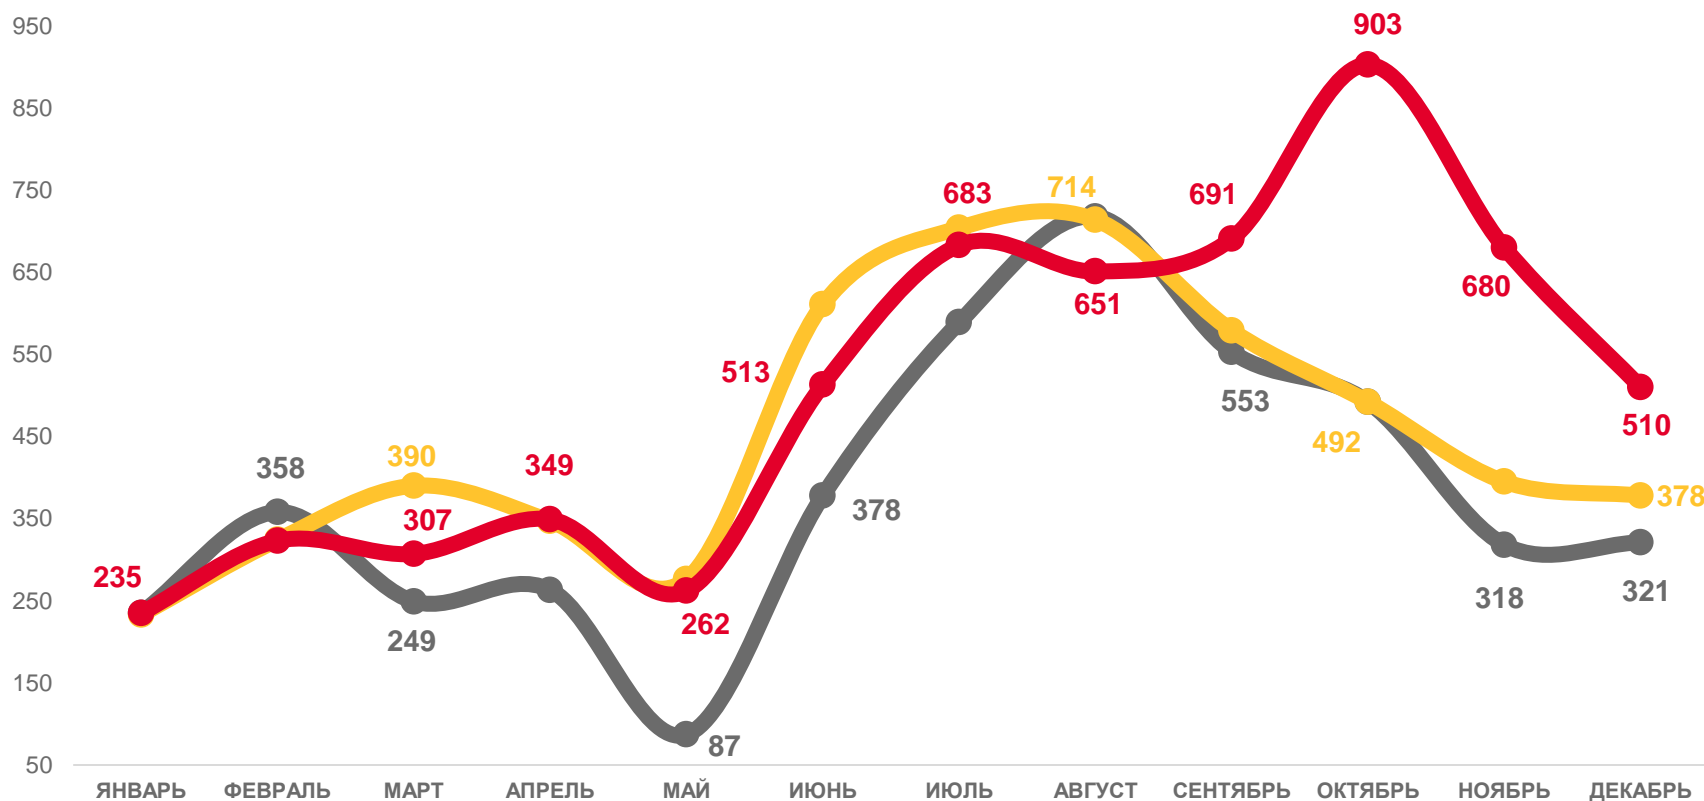

к январю – декабрю 2021 года

-20,4

ЧИСЛО ЗАРЕГИСТРИРОВАННЫХ БРАКОВ

единиц

2022 ГОД

январь – декабрь 2022 года

ЕДИНИЦ

6 107

В РАСЧЁТЕ НА 1000 ЧЕЛ.

6,7

ИЗМЕНЕНИЕ, %

к январю – декабрю 2021 года

+11,7

↗ 2022
 ↗ 2021
 ↗ 2020

ЧИСЛО ЗАРЕГИСТРИРОВАННЫХ РАЗВОДОВ

единиц