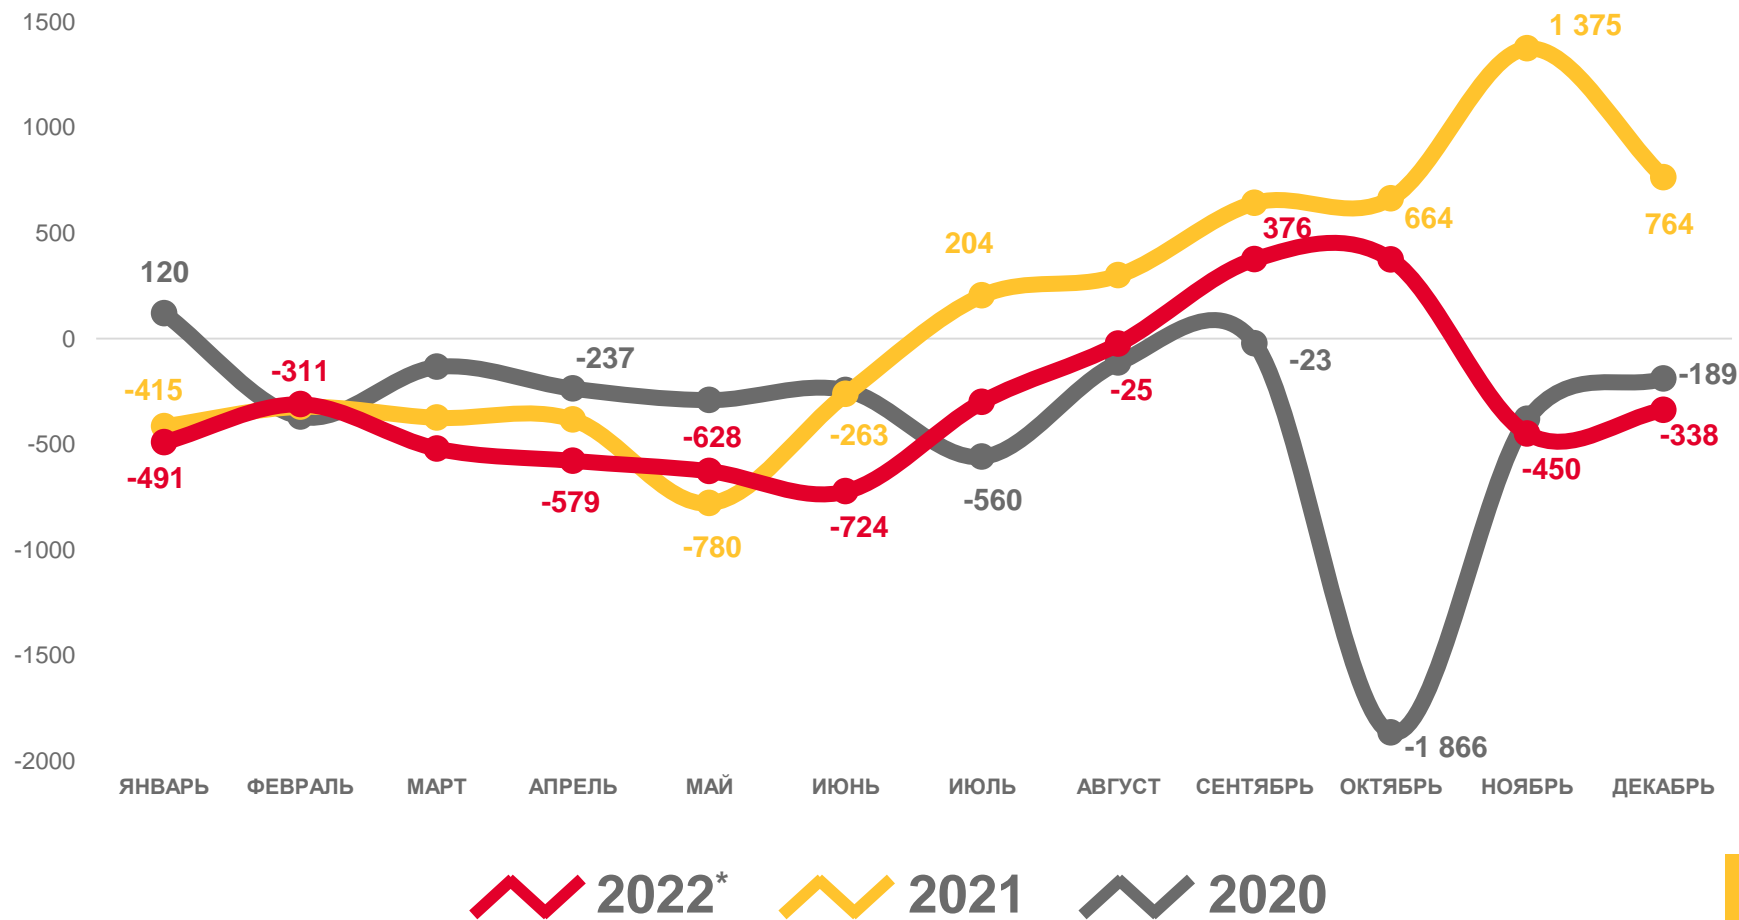

ЧИСЛО ВЫБЫВШИХ

человек

2022 ГОД

январь – декабрь 2022 года

ЧЕЛОВЕК

35 163

В РАСЧЁТЕ НА 1000 ЧЕЛ.

38,9

* Предварительные данные

МИГРАЦИОННЫЙ ПРИРОСТ (+), УБЫЛЬ (-)

человек

2022 ГОД

январь – декабрь 2022 года

ЧЕЛОВЕК

-4 743

В РАСЧЁТЕ НА 1000 ЧЕЛ.

-5,3

* Предварительные данные

НАПРАВЛЕНИЯ МИГРАЦИИ*

январь - декабрь; человек

* Предварительные данные

МИГРАЦИОННАЯ УБЫЛЬ (-)