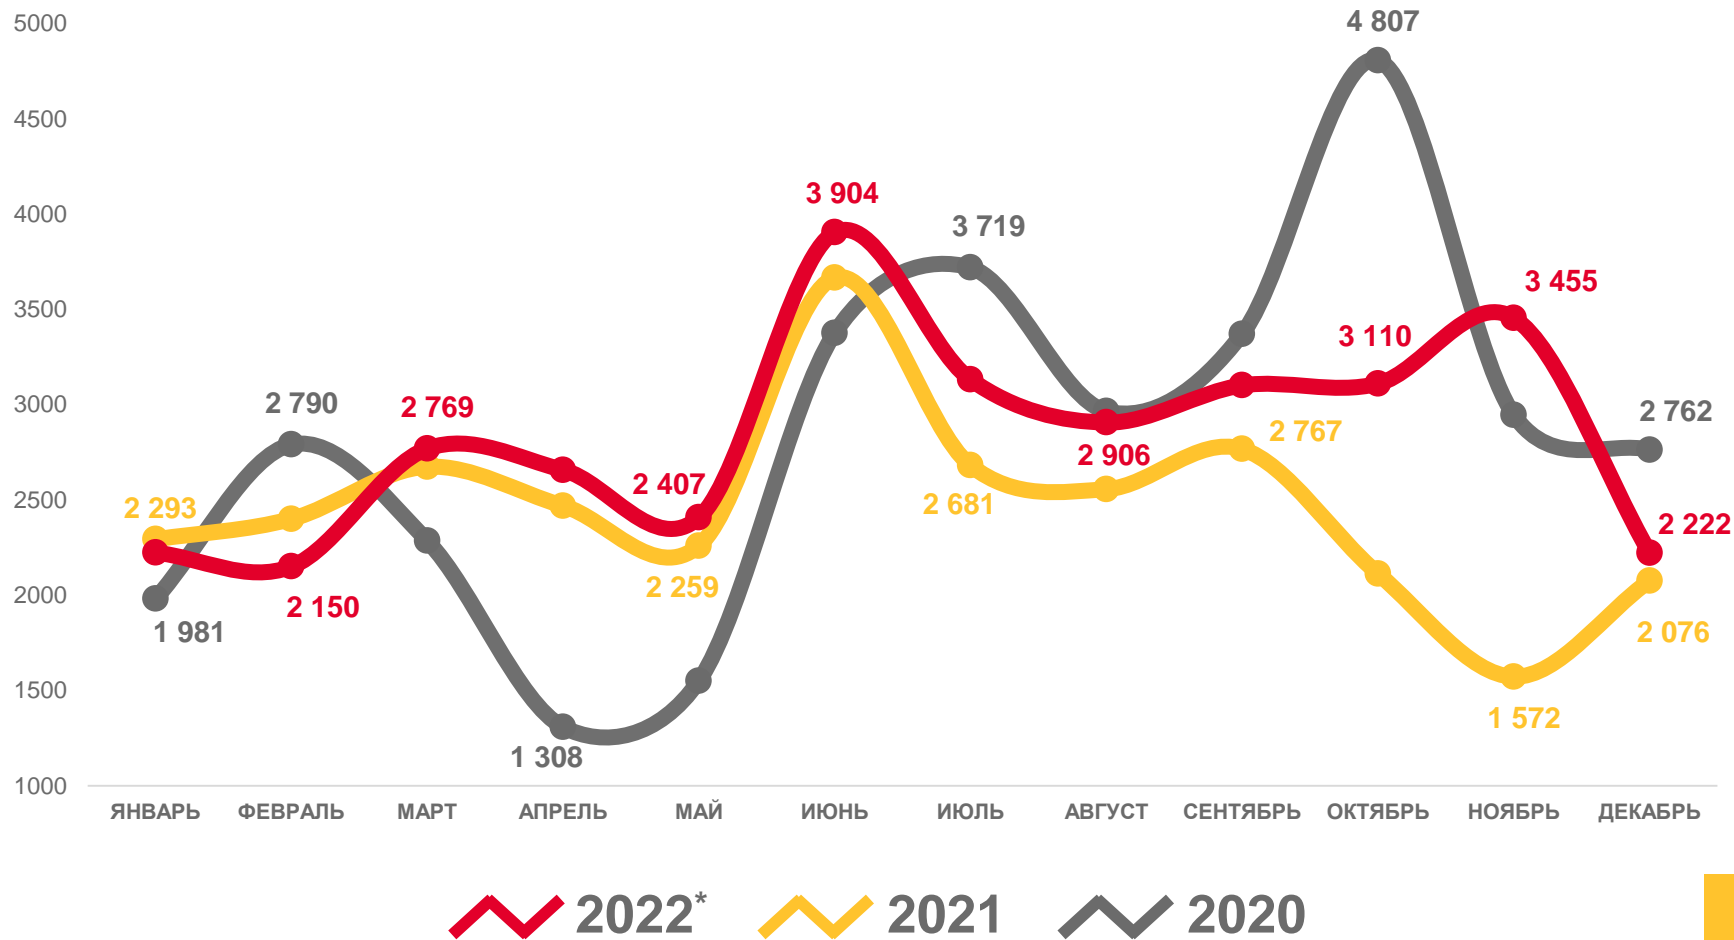

человек

2022 ГОД

январь – декабрь 2022 года

ЧЕЛОВЕК

30 420

В РАСЧЁТЕ НА 1000 ЧЕЛ.

33,7

* Предварительные данные

ЧИСЛО ВЫБЫВШИХ

человек

2022 ГОД

январь – декабрь 2022 года

ЧЕЛОВЕК

35 163

В РАСЧЁТЕ НА 1000 ЧЕЛ.

38,9

* Предварительные данные

МИГРАЦИОННЫЙ ПРИРОСТ (+), УБЫЛЬ (-)

человек

2022 ГОД

январь – декабрь 2022 года

ЧЕЛОВЕК

-4 743

В РАСЧЁТЕ НА 1000 ЧЕЛ.

-5,3

* Предварительные данные

НАПРАВЛЕНИЯ МИГРАЦИИ*

январь - декабрь; человек

* Предварительные данные

МИГРАЦИОННАЯ УБЫЛЬ (-)