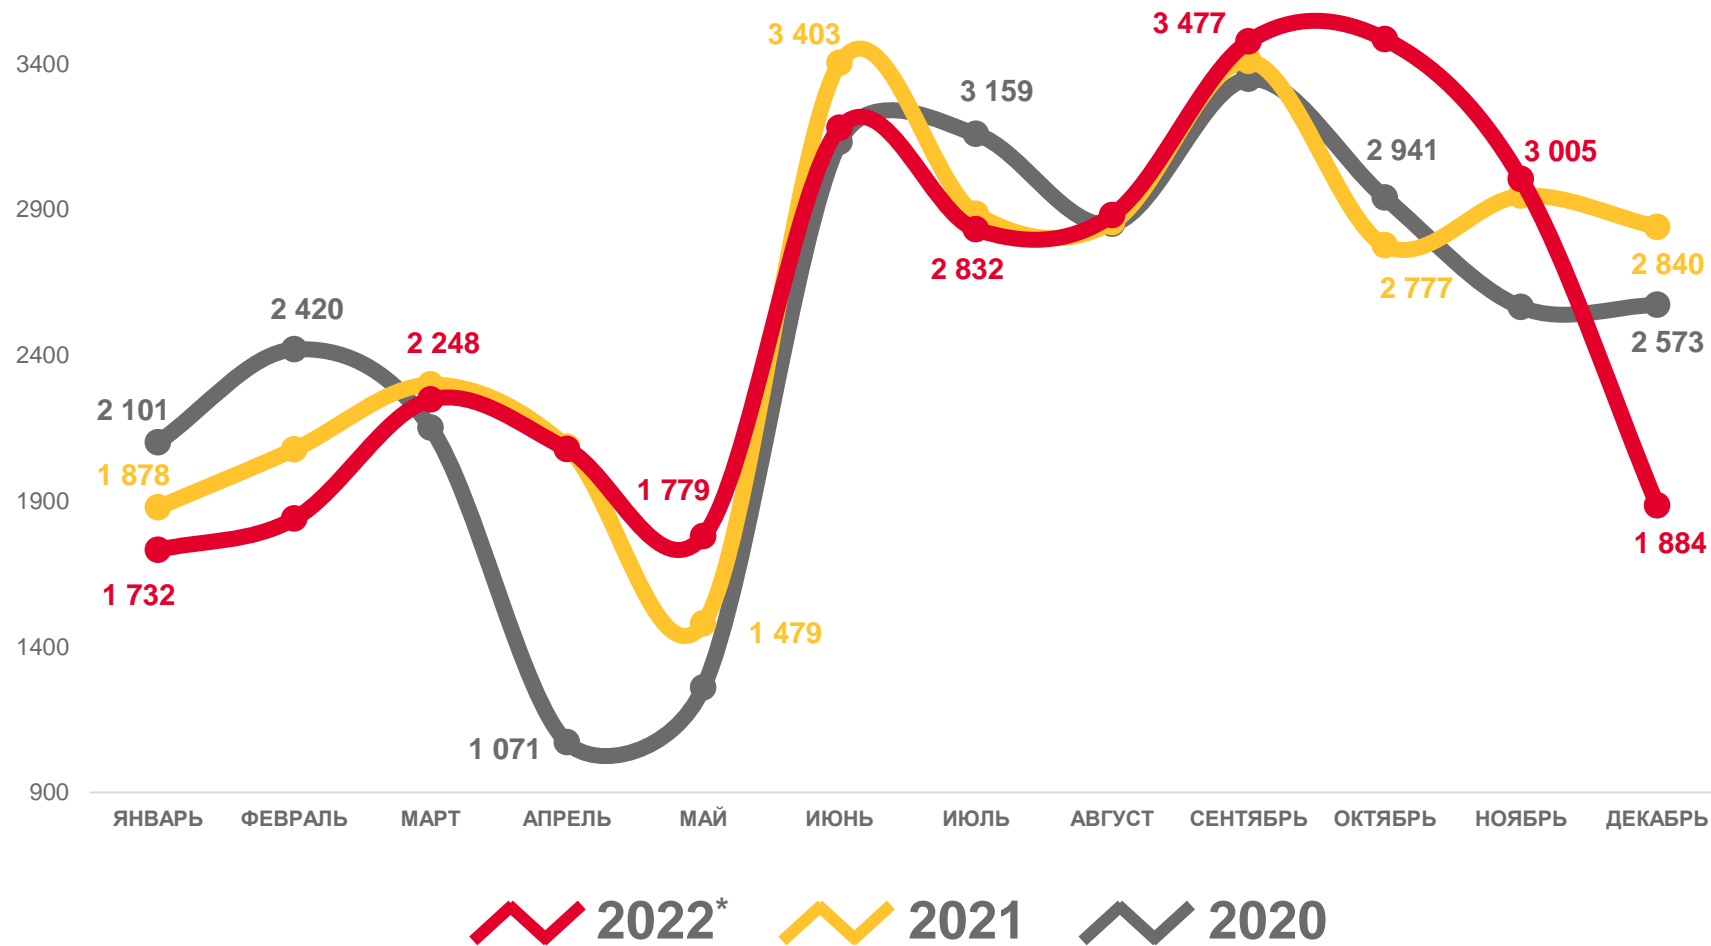

+2,2

ОБЩИЕ ИТОГИ МИГРАЦИИ НАСЕЛЕНИЯ

человек

2022 ГОД

январь – декабрь 2022 года

ПРИБЫВШИХ

30 420

ВЫБЫВШИХ

35 163

МИГРАЦИОННАЯ
УБЫЛЬ

-4 743

■ Число прибывших

■ Число выбывших

— Миграционный прирост (+), убыль (-)

* Предварительные данные

ЧИСЛО ПРИБЫВШИХ

человек

2022 ГОД

январь – декабрь 2022 года

ЧЕЛОВЕК

30 420

В РАСЧЁТЕ НА 1000 ЧЕЛ.

33,7

* Предварительные данные

ЧИСЛО ВЫБЫВШИХ

человек

2022 ГОД

январь – декабрь 2022 года

ЧЕЛОВЕК

35 163

В РАСЧЁТЕ НА 1000 ЧЕЛ.

38,9