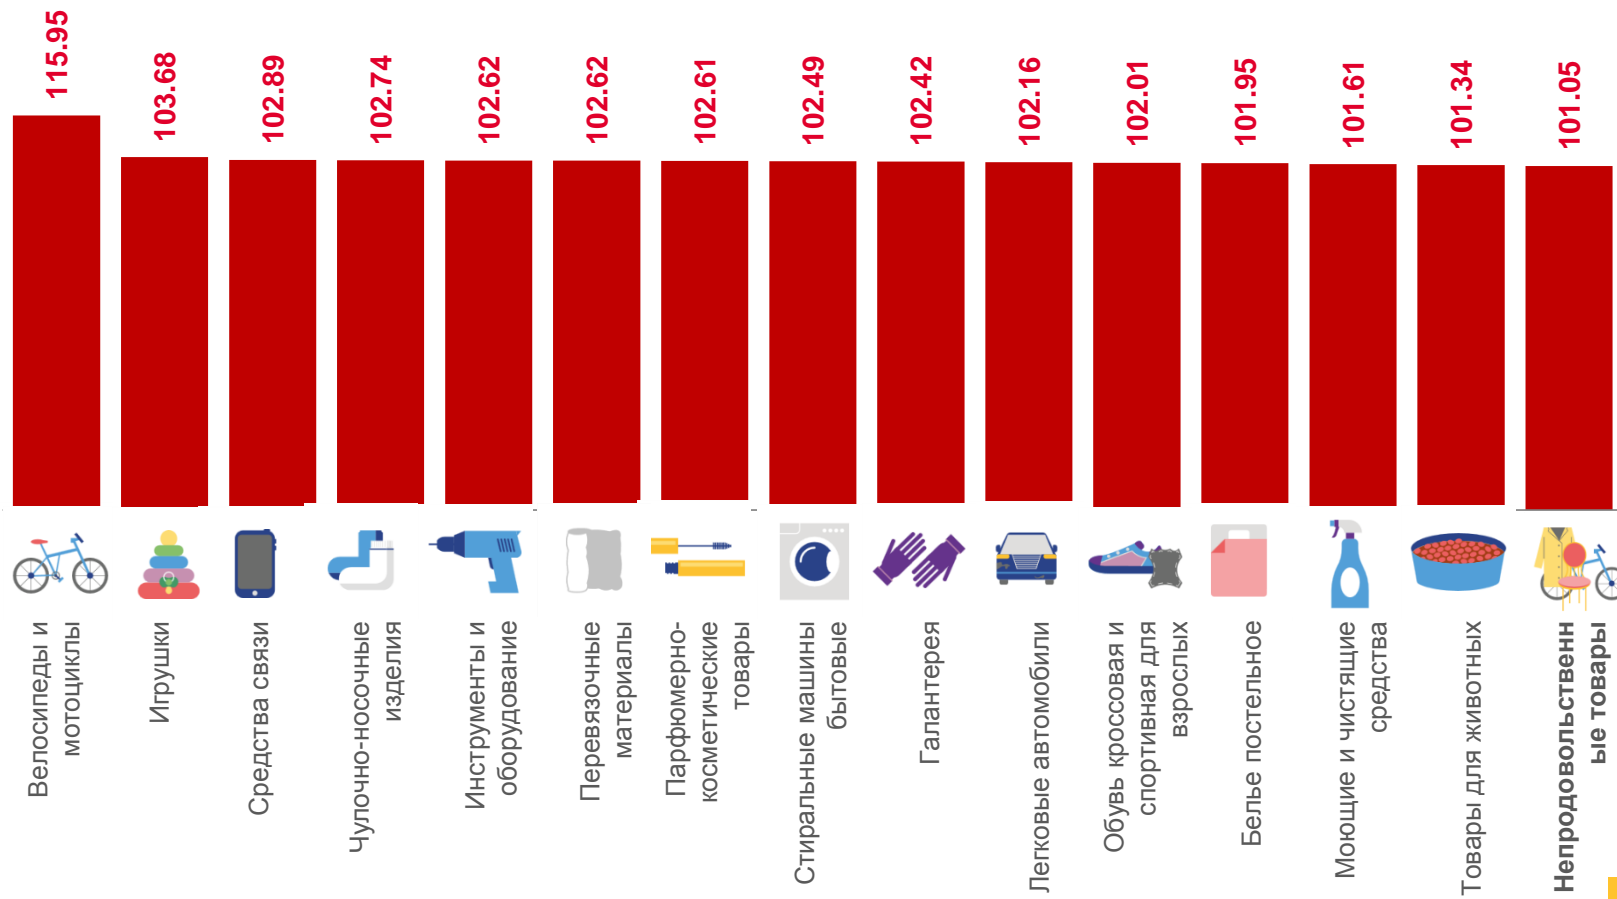

102,17

Молоко и молочная продукция

ИНДЕКСЫ ЦЕН НА ОТДЕЛЬНЫЕ ГРУППЫ НЕПРОДОВОЛЬСТВЕННЫХ ТОВАРОВ

ЯНВАРЬ 2022 г. В % К ДЕКАБРЮ 2021 г.

101,05

Непродовольственные товары

115,95

Велосипеды и мотоциклы

103,68

Игрушки

102,89

Средства связи

102,62

Перевозочные материалы

ИНДЕКСЫ ЦЕН И ТАРИФОВ НА УСЛУГИ

ЯНВАРЬ 2022 г. В % К ДЕКАБРЮ 2021 г.

Услуги

101,87

Санаторно-оздоровительные

115,19

Городского электрического транспорта

114,19

Жилищные

108,06