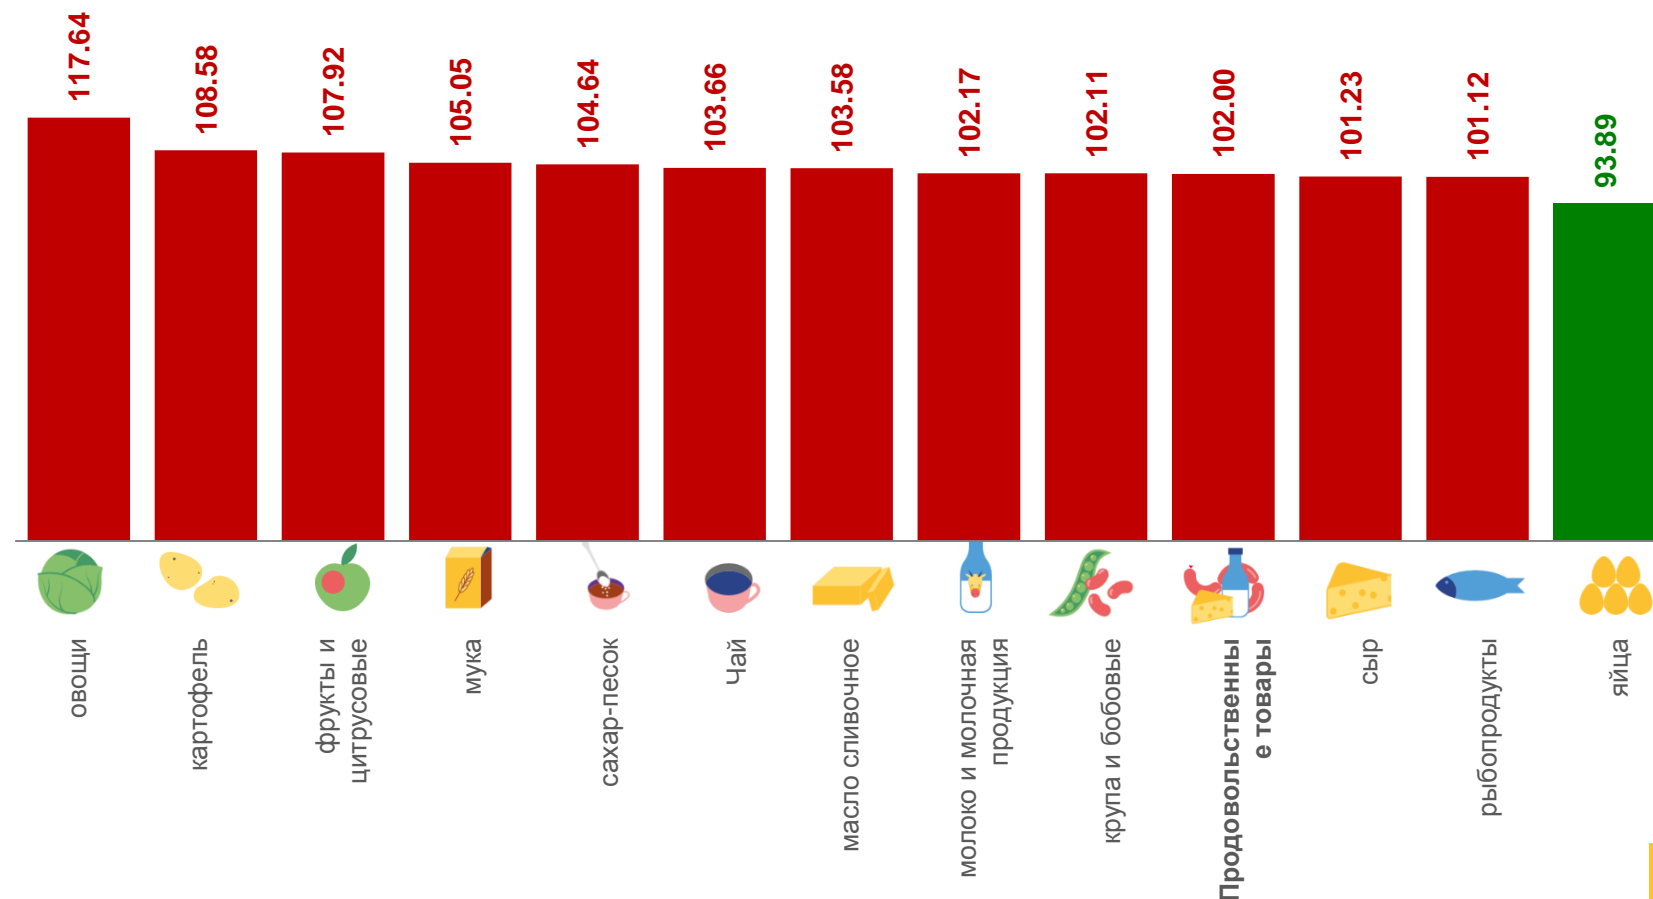

01 ИНДЕКСЫ ПОТРЕБИТЕЛЬСКИХ ЦЕН

02 ИНДЕКСЫ ЦЕН НА ОТДЕЛЬНЫЕ ГРУППЫ
И ВИДЫ ПРОДОВОЛЬСТВЕННЫХ ТОВАРОВ

03 ИНДЕКСЫ ЦЕН НА ОТДЕЛЬНЫЕ ГРУППЫ
НЕПРОДОВОЛЬСТВЕННЫХ ТОВАРОВ

04 ИНДЕКСЫ ЦЕН И ТАРИФОВ НА УСЛУГИ

ИНДЕКСЫ ПОТРЕБИТЕЛЬСКИХ ЦЕН

Непродовольственные товары

101,87

Услуги

■ январь 2022 г. к декабрю 2021 г.

■ январь 2021 г. к декабрю 2020 г.

ИНДЕКСЫ ЦЕН НА ОТДЕЛЬНЫЕ ГРУППЫ И ВИДЫ ПРОДОВОЛЬСТВЕННЫХ ТОВАРОВ

ЯНВАРЬ 2022 г. В % К ДЕКАБРЮ 2021 г.

102,00

Продовольственные товары

102,11

Крупа и бобовые

103,58

Масло сливочное

101,12

Рыбопродукты

102,17

Молоко и молочная продукция

ИНДЕКСЫ ЦЕН НА ОТДЕЛЬНЫЕ ГРУППЫ НЕПРОДОВОЛЬСТВЕННЫХ ТОВАРОВ

ЯНВАРЬ 2022 г. В % К ДЕКАБРЮ 2021 г.

101,05

Непродовольственные товары

115,95

Велосипеды и мотоциклы