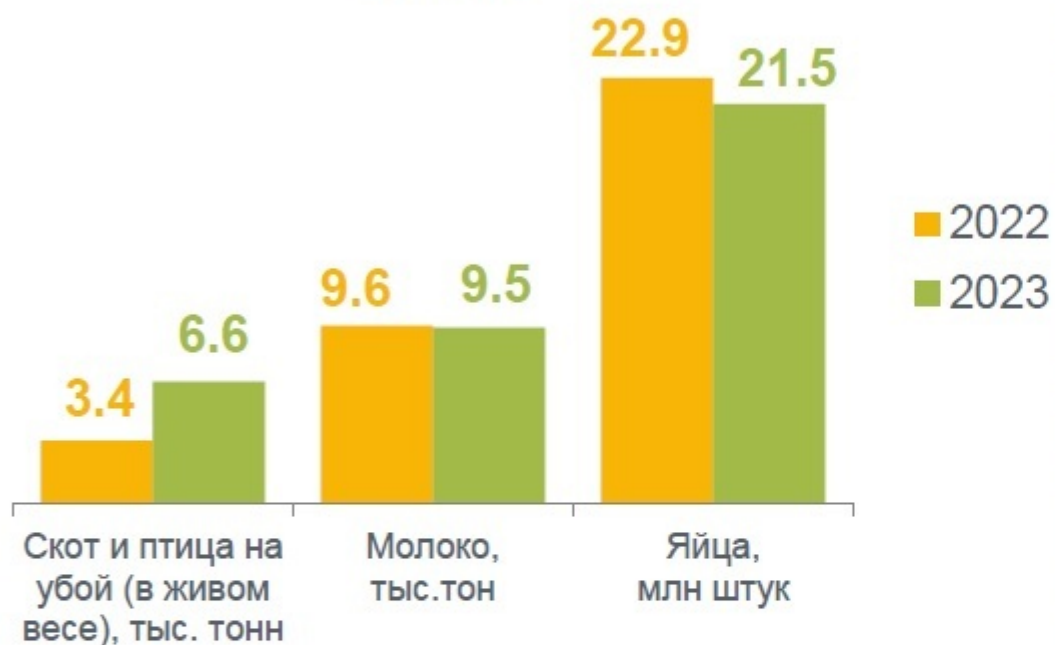

ЖИВОТНОВОДСТВО В СМОЛЕНСКОЙ ОБЛАСТИ

ПРОИЗВОДСТВО ОСНОВНЫХ ПРОДУКТОВ ЖИВОТНОВОДСТВА

в январе 2023 г.

январь 2023 г.
в % к январю 2022 г.

Скот и птица на убой
(в живом весе) **191,1**

Валовой надой
молока **99,6**