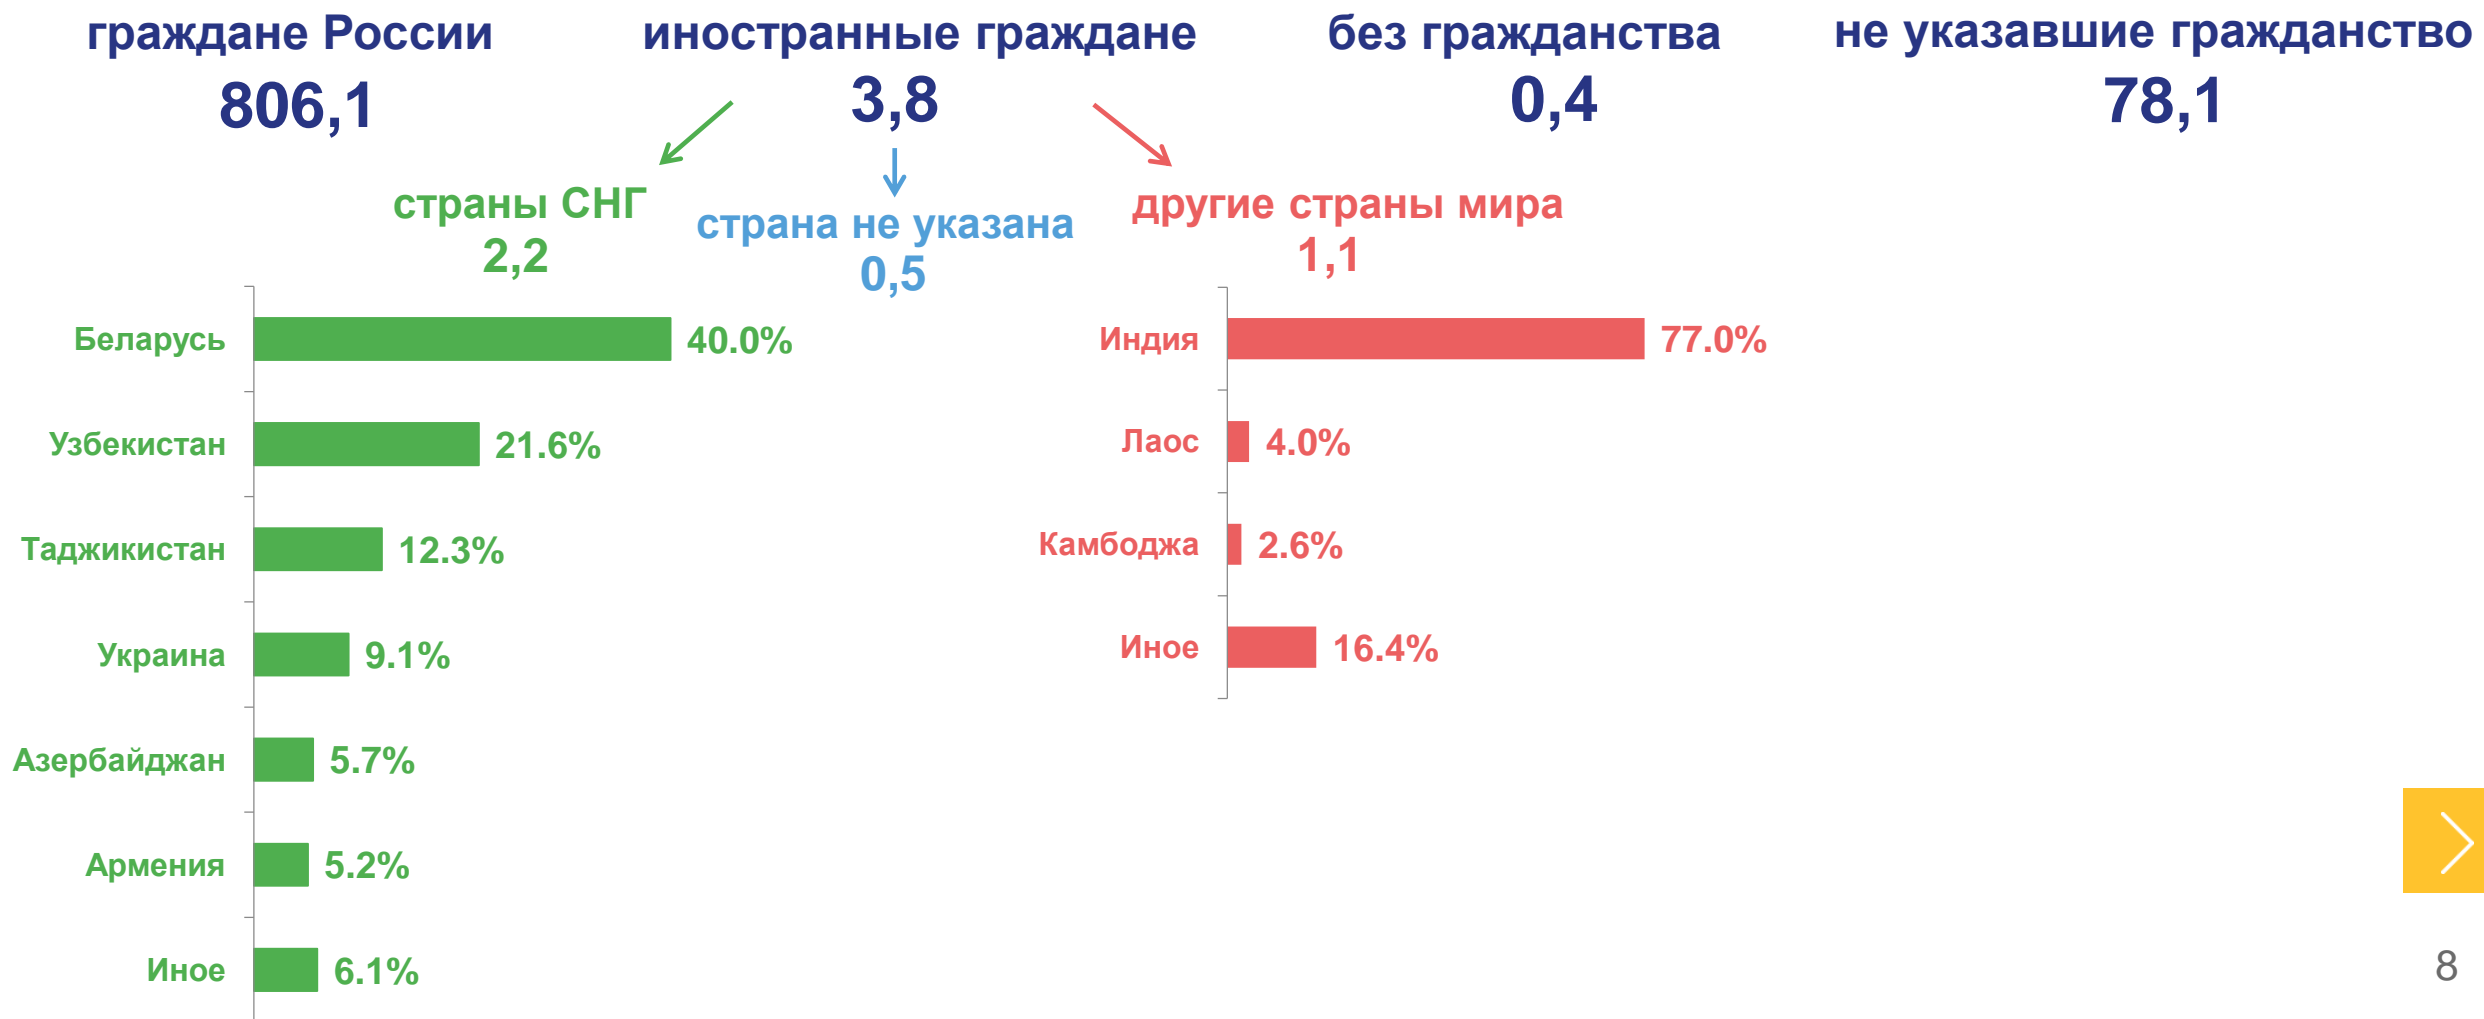

НАСЕЛЕНИЕ ПО ГРАЖДАНСТВУ ПО ДАННЫМ ПЕРЕПИСИ НАСЕЛЕНИЯ 2020 ГОДА

на 01.10.2021 г., тысяч человек