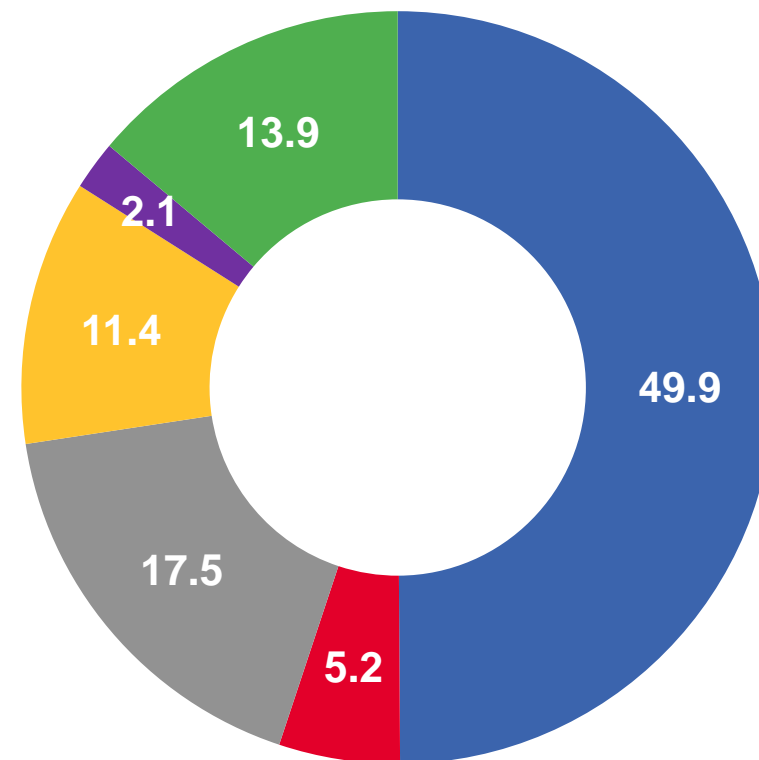

на 01.10.2021 г.

МУЖЧИНЫ

ЖЕНЩИНЫ

На 1000
мужчин
приходится
женщин

моложе трудоспособного возраста

958

в трудоспособном возрасте

914

старше трудоспособного возраста

2 440

НАСЕЛЕНИЕ В ВОЗРАСТЕ 16 ЛЕТ И СТАРШЕ ПО СОСТОЯНИЮ В БРАКЕ ПО ДАННЫМ ПЕРЕПИСЕЙ НАСЕЛЕНИЯ

в процентах, от указавших состояние в браке

2010 год

- в зарегистрированном браке
- в незарегистрированном супружеском союзе
- никогда не состоявшие в браке, супружеском союзе
- разведенные официально
- разошедшиеся
- вдовы