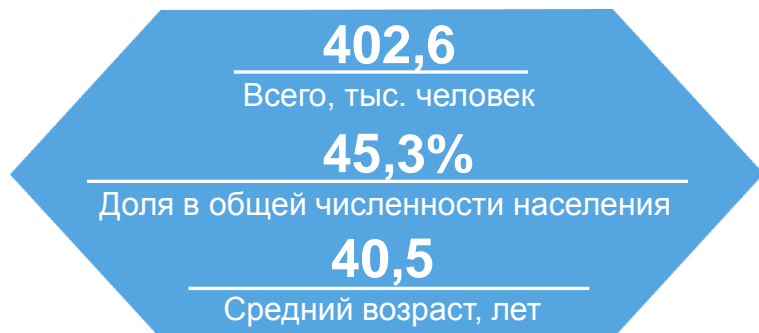

МУЖЧИНЫ И ЖЕНЩИНЫ СМОЛЕНСКОЙ ОБЛАСТИ ПО ДАННЫМ ПЕРЕПИСИ НАСЕЛЕНИЯ 2020 ГОДА

на 01.10.2021 г.

МУЖЧИНЫ