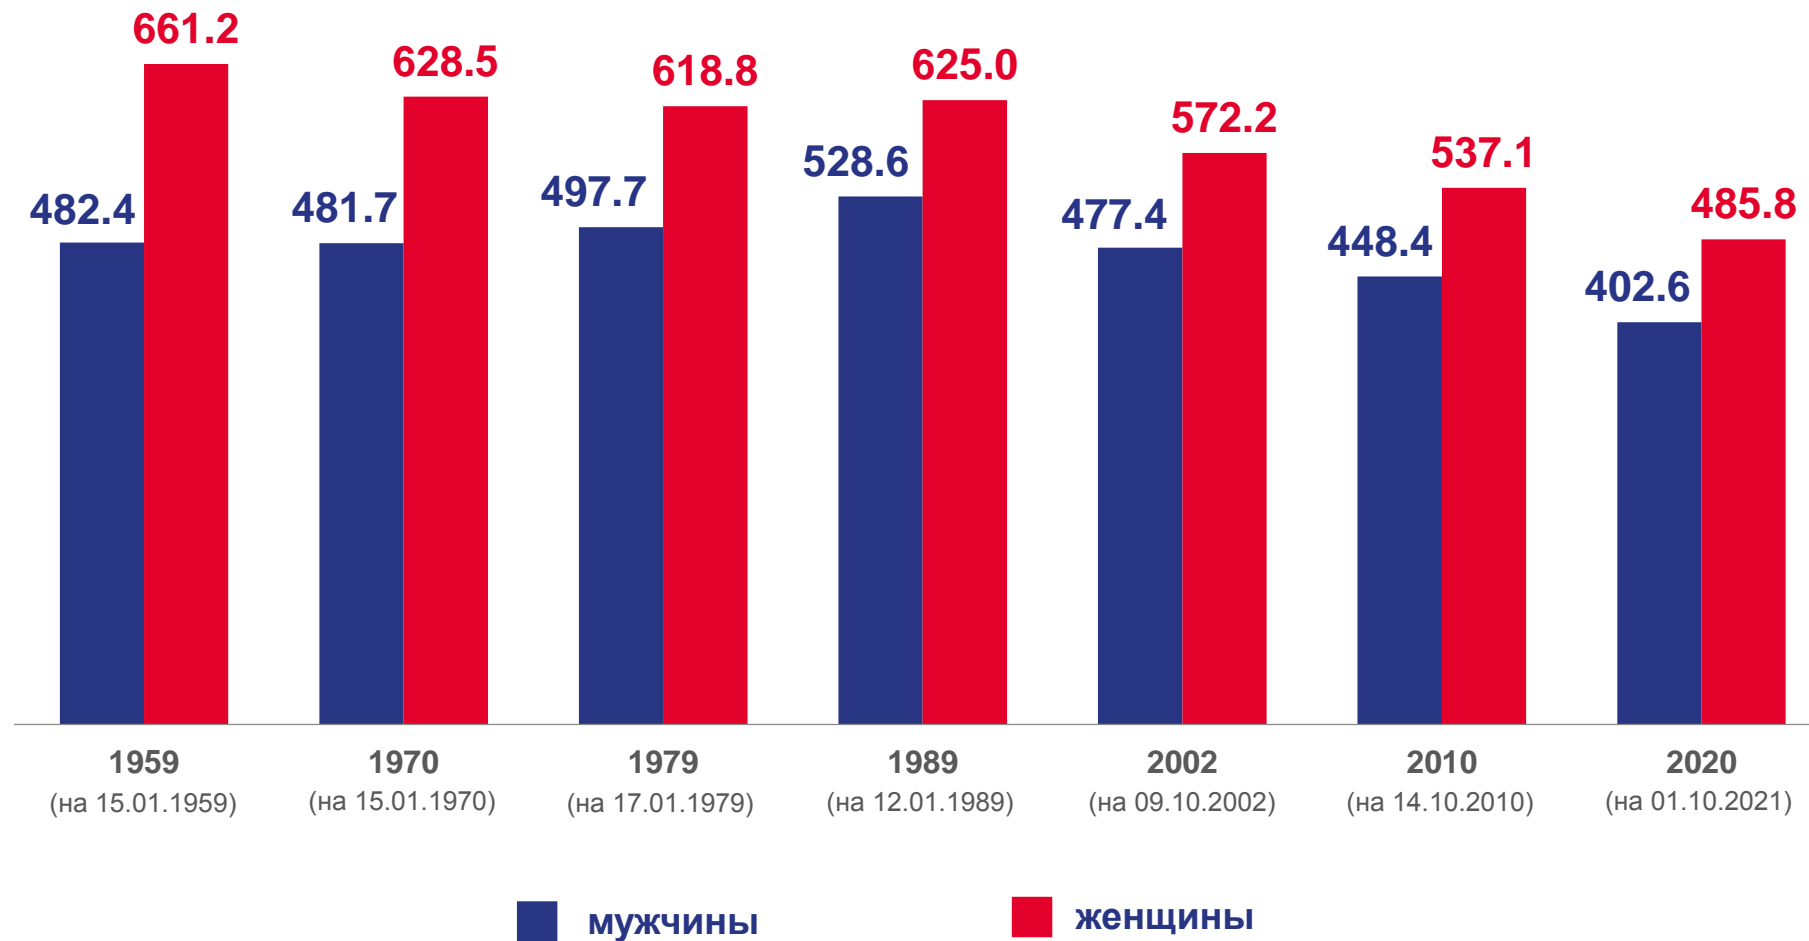

10 поселков городского типа

133 сельских поселения

4853 сельских населенных пункта

888,4 тыс. человек – численность населения

РАСПРЕДЕЛЕНИЕ НАСЕЛЕНИЯ ПО ПОЛУ ПО ДАННЫМ ПЕРЕПИСЕЙ НАСЕЛЕНИЯ

тысяч человек

МУЖЧИНЫ И ЖЕНЩИНЫ СМОЛЕНСКОЙ ОБЛАСТИ ПО ДАННЫМ ПЕРЕПИСИ НАСЕЛЕНИЯ 2020 ГОДА

на 01.10.2021 г.

МУЖЧИНЫ

ЖЕНЩИНЫ

На 1000
мужчин
приходится
женщин

моложе трудоспособного возраста

958

в трудоспособном возрасте

914