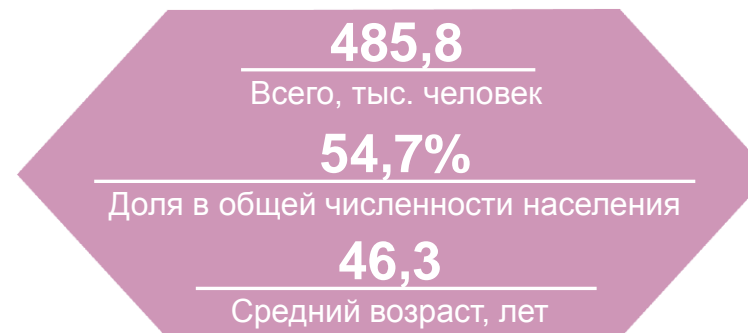

10 поселков городского типа

133 сельских поселения

4853 сельских населенных пункта

888,4 тыс. человек – численность населения

РАСПРЕДЕЛЕНИЕ НАСЕЛЕНИЯ ПО ПОЛУ ПО ДАННЫМ ПЕРЕПИСЕЙ НАСЕЛЕНИЯ

тысяч человек

МУЖЧИНЫ И ЖЕНЩИНЫ СМОЛЕНСКОЙ ОБЛАСТИ ПО ДАННЫМ ПЕРЕПИСИ НАСЕЛЕНИЯ 2020 ГОДА

на 01.10.2021 г.

МУЖЧИНЫ

ЖЕНЩИНЫ

На 1000
мужчин
приходится
женщин

моложе трудоспособного возраста

958

в трудоспособном возрасте

914