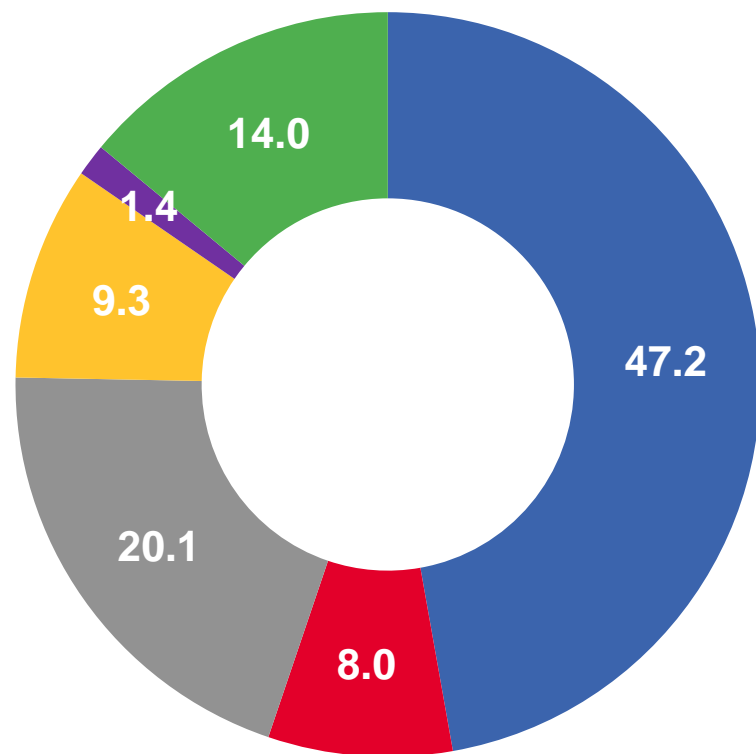

на 01.10.2021 г.

МУЖЧИНЫ

ЖЕНЩИНЫ

На 1000
мужчин
приходится
женщин

моложе трудоспособного возраста

958

в трудоспособном возрасте

914

старше трудоспособного возраста

2 440

НАСЕЛЕНИЕ В ВОЗРАСТЕ 16 ЛЕТ И СТАРШЕ ПО СОСТОЯНИЮ В БРАКЕ ПО ДАННЫМ ПЕРЕПИСЕЙ НАСЕЛЕНИЯ

в процентах, от указавших состояние в браке

2010 год

- в зарегистрированном браке
- в незарегистрированном супружеском союзе
- никогда не состоявшие в браке, супружеском союзе
- разведенные официально
- разошедшиеся
- вдовы