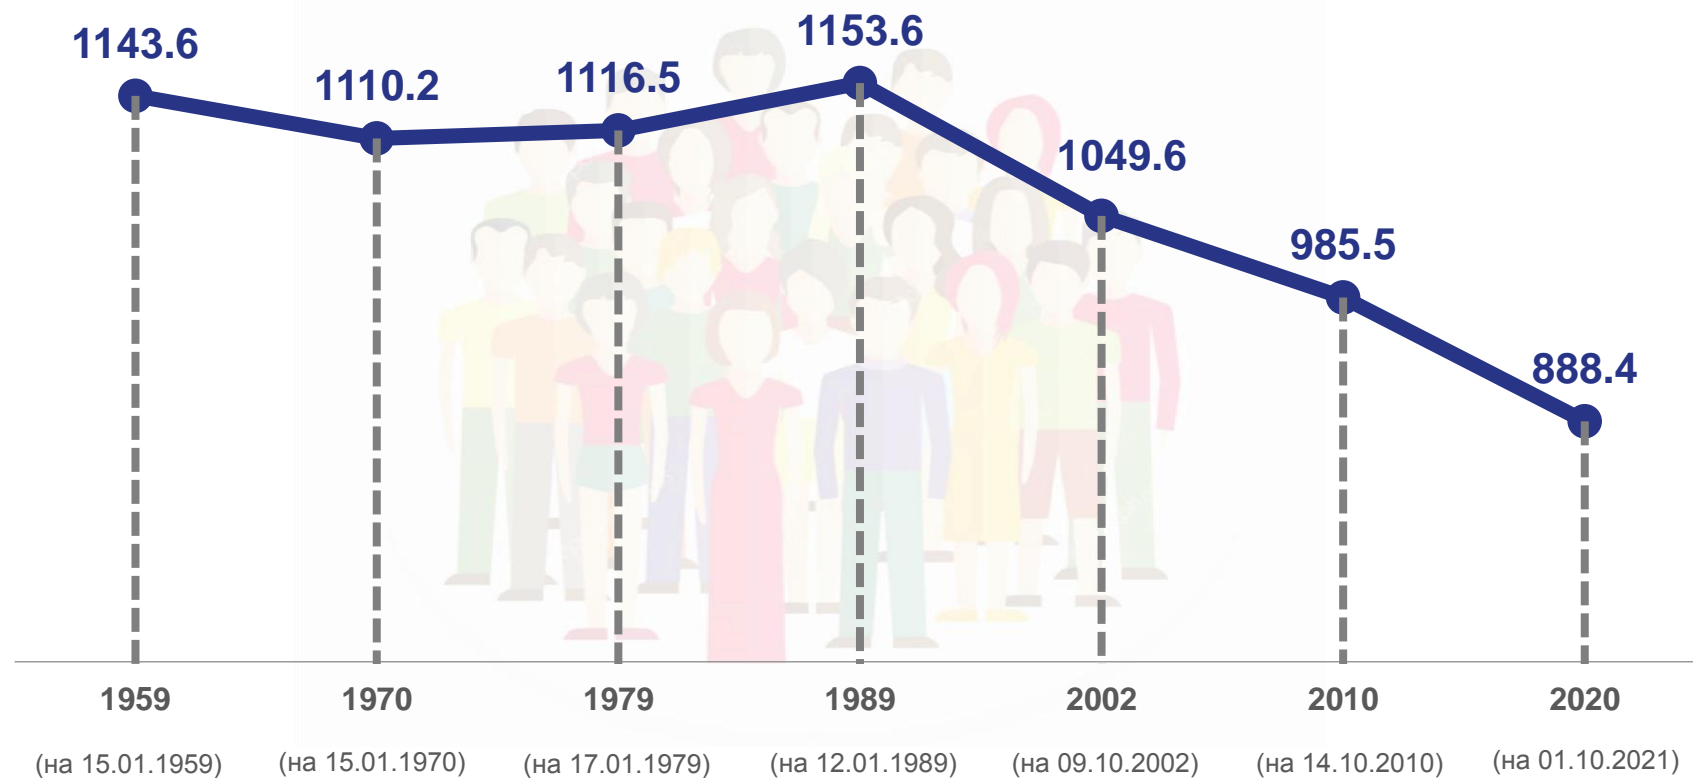

ФЕДЕРАЛЬНАЯ СЛУЖБА
ГОСУДАРСТВЕННОЙ СТАТИСТИКИ

Итоги Всероссийской переписи населения 2020 года по Смоленской области

ФЕДЕРАЛЬНАЯ СЛУЖБА
ГОСУДАРСТВЕННОЙ СТАТИСТИКИ

Итоги Всероссийской переписи населения 2020 года по Смоленской области

Территориальный орган
Федеральной службы
государственной статистики по
Смоленской области

- 01 Численность населения по данным переписей населения
- 02 Административно-территориальное деление по данным переписи населения 2020 года
- 03 Распределение населения по полу по данным переписей населения
- 04 Мужчины и женщины Смоленской области по данным переписи населения 2020 года
- 05 Население в возрасте 16 лет и старше по состоянию в браке по данным переписей населения
- 06 Население по гражданству по данным переписи населения 2020 года
- 07 Интерактивная карта

ЧИСЛЕННОСТЬ НАСЕЛЕНИЯ ПО ДАННЫМ ПЕРЕПИСЕЙ НАСЕЛЕНИЯ

ТЫСЯЧ ЧЕЛОВЕК

Городское население, %

32,1

47,5

59,6

67,7

70,8

72,7

72,6

Сельское население, %

67,9

52,5

40,4

32,3

29,2