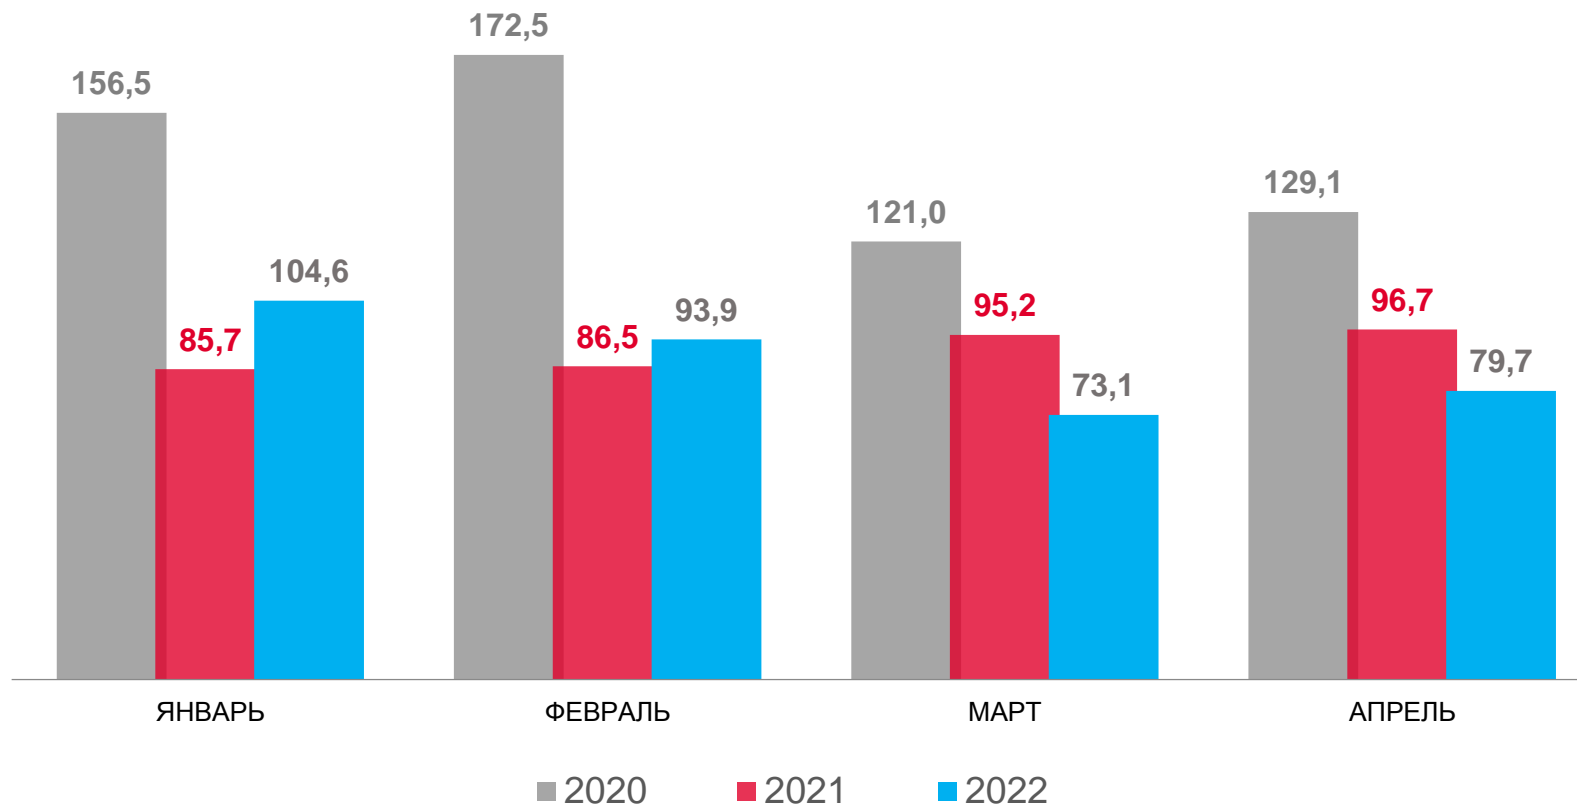

ИНДЕКСЫ ПРОМЫШЛЕННОГО ПРОИЗВОДСТВА

январь-апрель 2022 года

107,0 %

к январю-апрелю 2021 года

в % к соответствующему месяцу предыдущего года

ДОБЫЧА ПОЛЕЗНЫХ ИСКОПАЕМЫХ

в % к соответствующему месяцу предыдущего года

январь-апрель 2022 года

84,8 %

к январю-апрелю 2021 года

ОБРАБАТЫВАЮЩИЕ ПРОИЗВОДСТВА

январь-апрель 2022 года

107,4%

к январю-апрелю 2021 года

в % к соответствующему месяцу предыдущего года