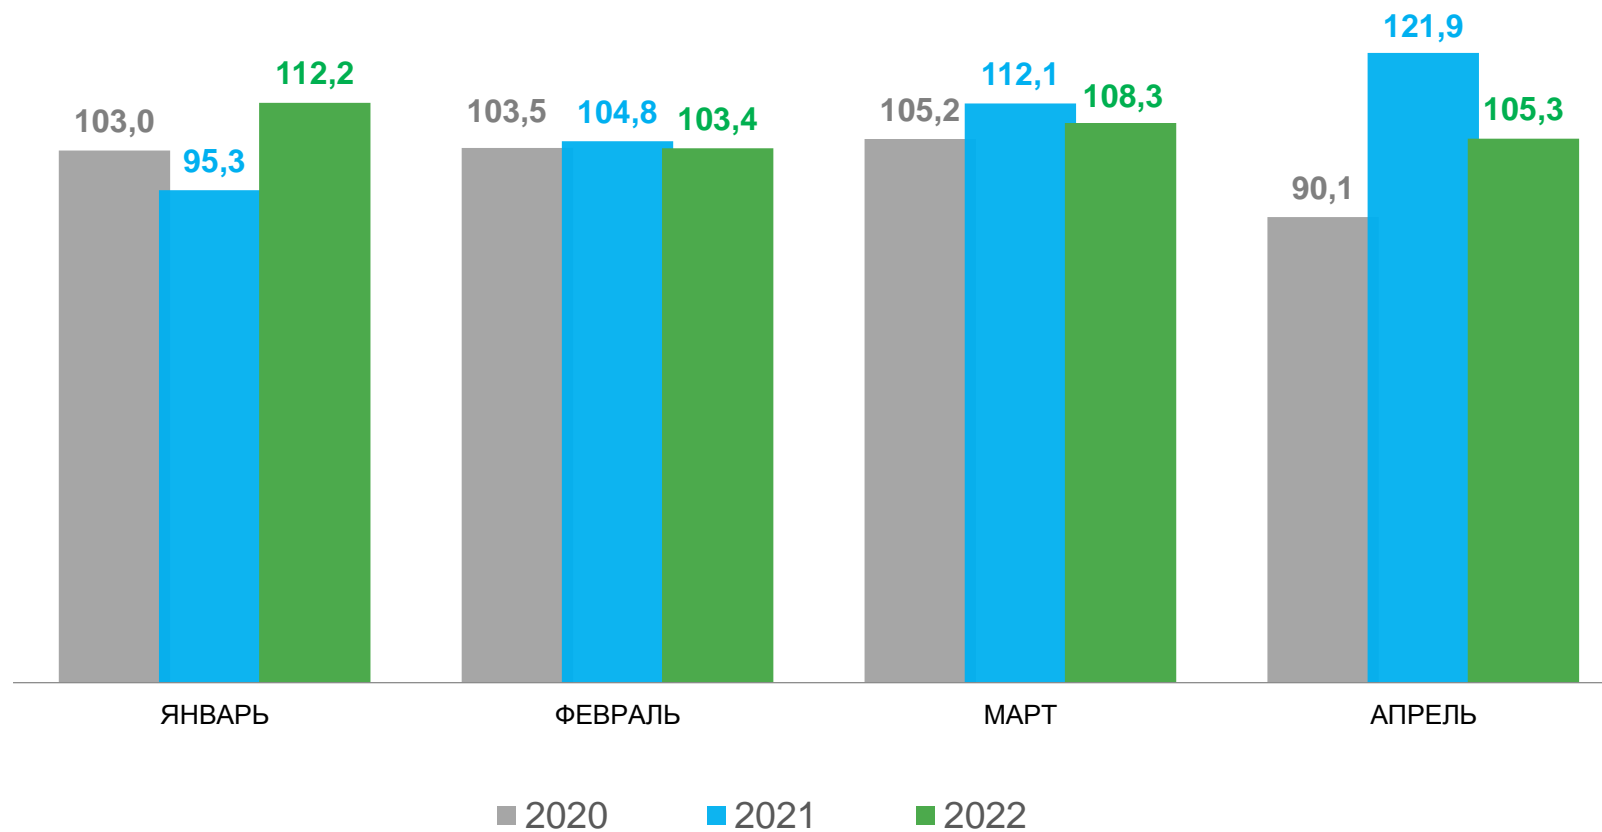

ИНДЕКСЫ ПРОМЫШЛЕННОГО ПРОИЗВОДСТВА

январь-апрель 2022 года

107,0 %

к январю-апрелю 2021 года

в % к соответствующему месяцу предыдущего года

ДОБЫЧА ПОЛЕЗНЫХ ИСКОПАЕМЫХ

в % к соответствующему месяцу предыдущего года

январь-апрель 2022 года

84,8 %

к январю-апрелю 2021 года

ОБРАБАТЫВАЮЩИЕ ПРОИЗВОДСТВА

январь-апрель 2022 года

107,4%

к январю-апрелю 2021 года

в % к соответствующему месяцу предыдущего года

в % к соответствующему месяцу предыдущего года

январь-апрель 2022 года

71,2%

к январю-апрелю 2021 года