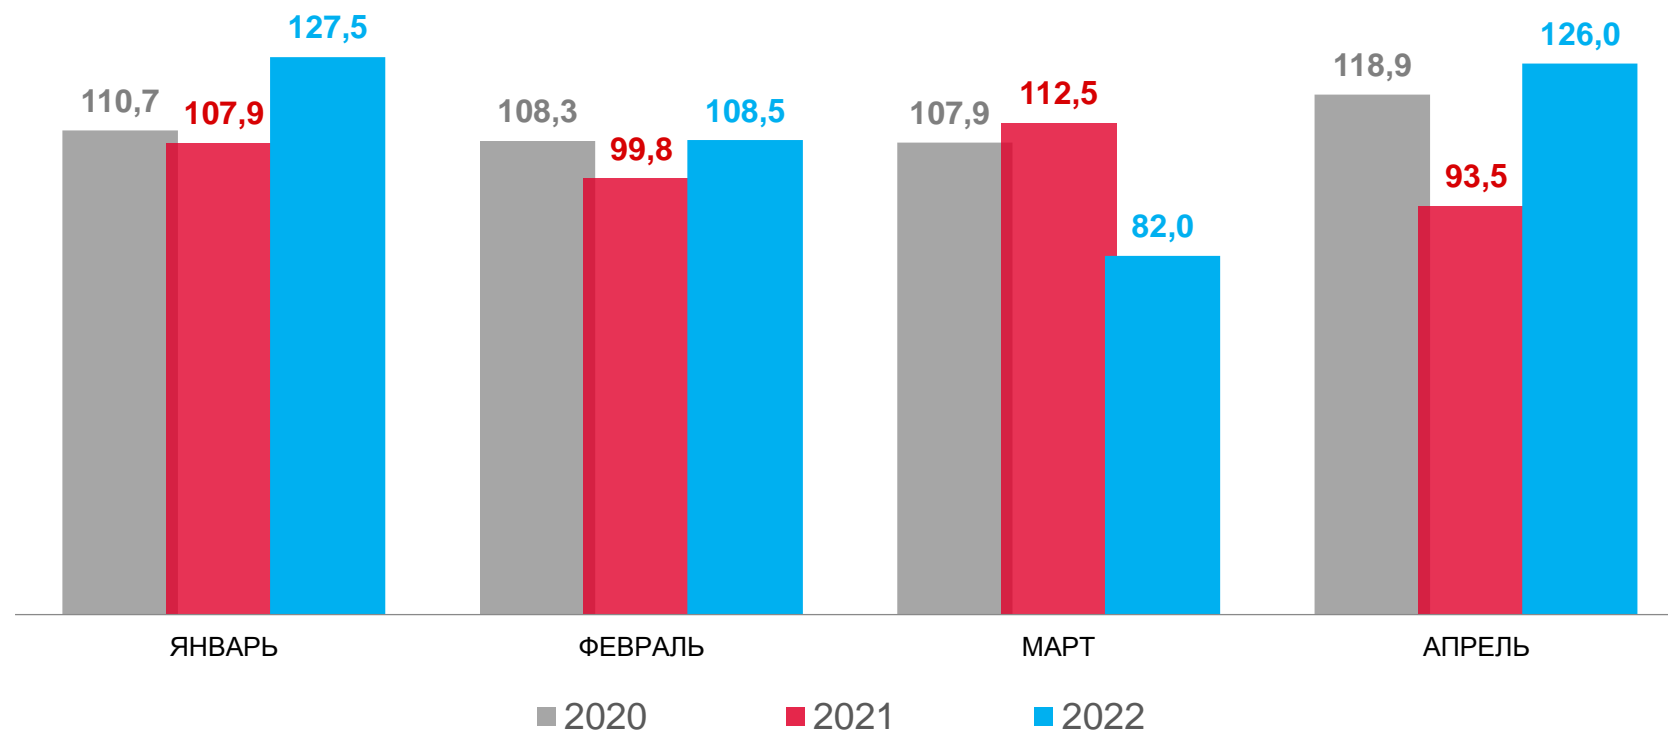

ОБЕСПЕЧЕНИЕ ЭЛЕКТРИЧЕСКОЙ ЭНЕРГИЕЙ, ГАЗОМ И ПАРОМ; КОНДИЦИОНИРОВАНИЕ ВОЗДУХА

в % к соответствующему месяцу предыдущего года

январь-апрель 2022 года

109,5%

к январю-апрелю 2021 года