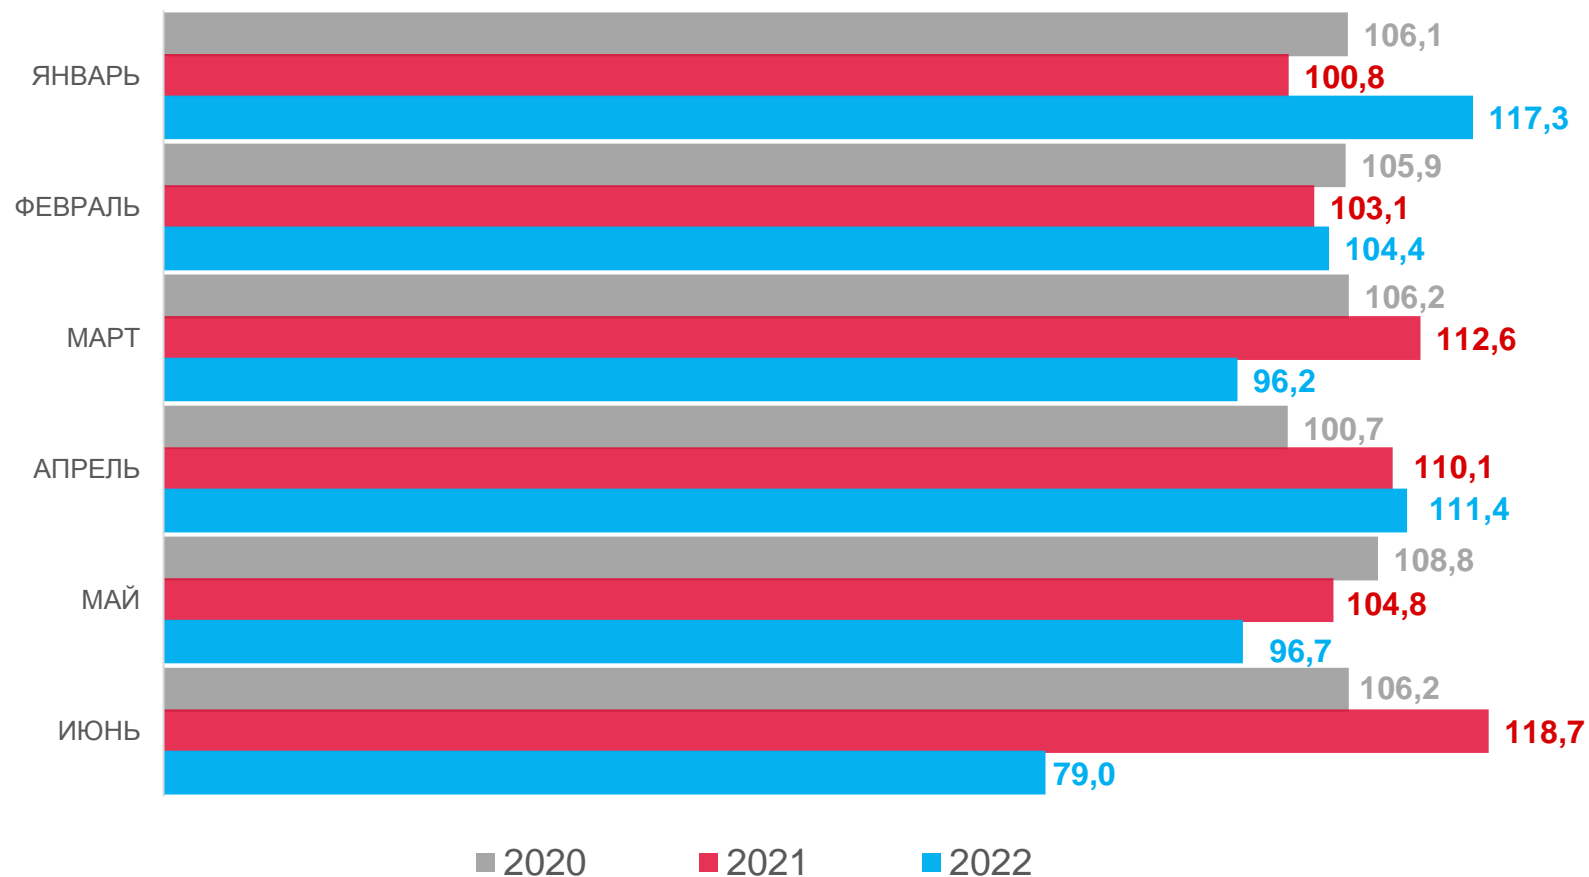

I полугодие 2022 года

- 01 Индексы промышленного производства
- 02 Добыча полезных ископаемых
- 03 Обрабатывающие производства
- 04 Обеспечение электрической энергией, газом и паром; кондиционирование воздуха
- 05 Водоснабжение; водоотведение, организация сбора и утилизации отходов, деятельность по ликвидации загрязнений

ИНДЕКСЫ ПРОМЫШЛЕННОГО ПРОИЗВОДСТВА

I полугодие 2022 года в %
к I полугодю 2021 года

100,3 %

в % к соответствующему месяцу предыдущего года

ДОБЫЧА ПОЛЕЗНЫХ ИСКОПАЕМЫХ

в % к соответствующему месяцу предыдущего года