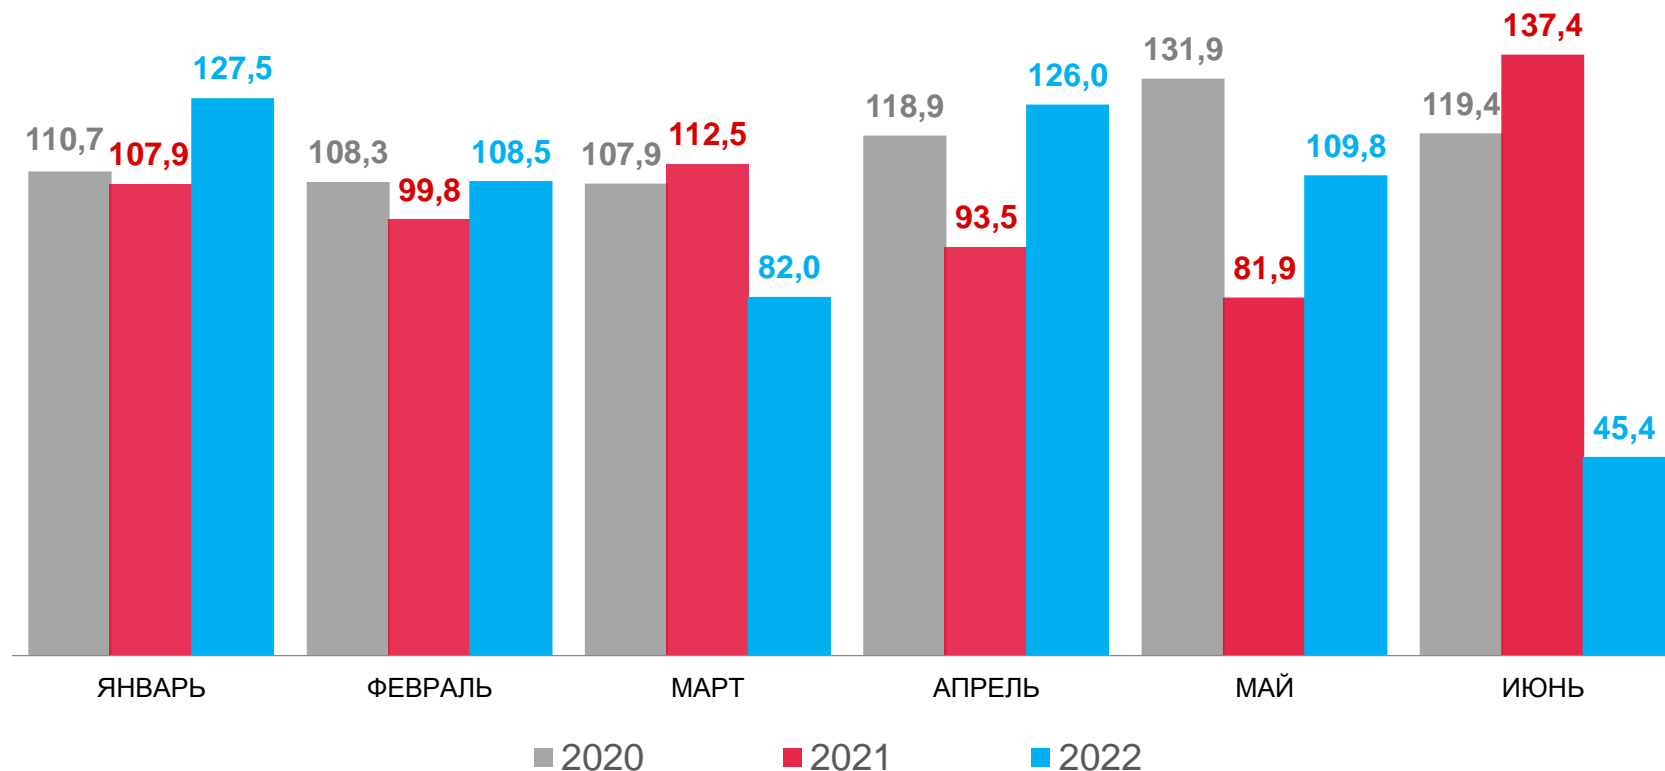

ИНДЕКСЫ ПРОМЫШЛЕННОГО ПРОИЗВОДСТВА

I полугодие 2022 года в %
к I полугодю 2021 года

100,3 %

в % к соответствующему месяцу предыдущего года

ДОБЫЧА ПОЛЕЗНЫХ ИСКОПАЕМЫХ

в % к соответствующему месяцу предыдущего года

I полугодие 2022 года в % к
I полугодию 2021 года

82,9 %

ОБРАБАТЫВАЮЩИЕ ПРОИЗВОДСТВА

I полугодие 2022 года в % к
I полугодю 2021 года

102,8%

в % к соответствующему месяцу предыдущего года

ОБЕСПЕЧЕНИЕ ЭЛЕКТРИЧЕСКОЙ ЭНЕРГИЕЙ, ГАЗОМ И ПАРОМ; КОНДИЦИОНИРОВАНИЕ ВОЗДУХА

в % к соответствующему месяцу предыдущего года

I полугодие 2022 года в % к
I полугодию 2021 года

98,4%

ВОДОСНАБЖЕНИЕ; ВОДООТВЕДЕНИЕ; ОРГАНИЗАЦИЯ СБОРА И УТИЛИЗАЦИИ ОТХОДОВ, ДЕЯТЕЛЬНОСТЬ ПО ЛИКВИДАЦИИ ЗАГРЯЗНЕНИЙ