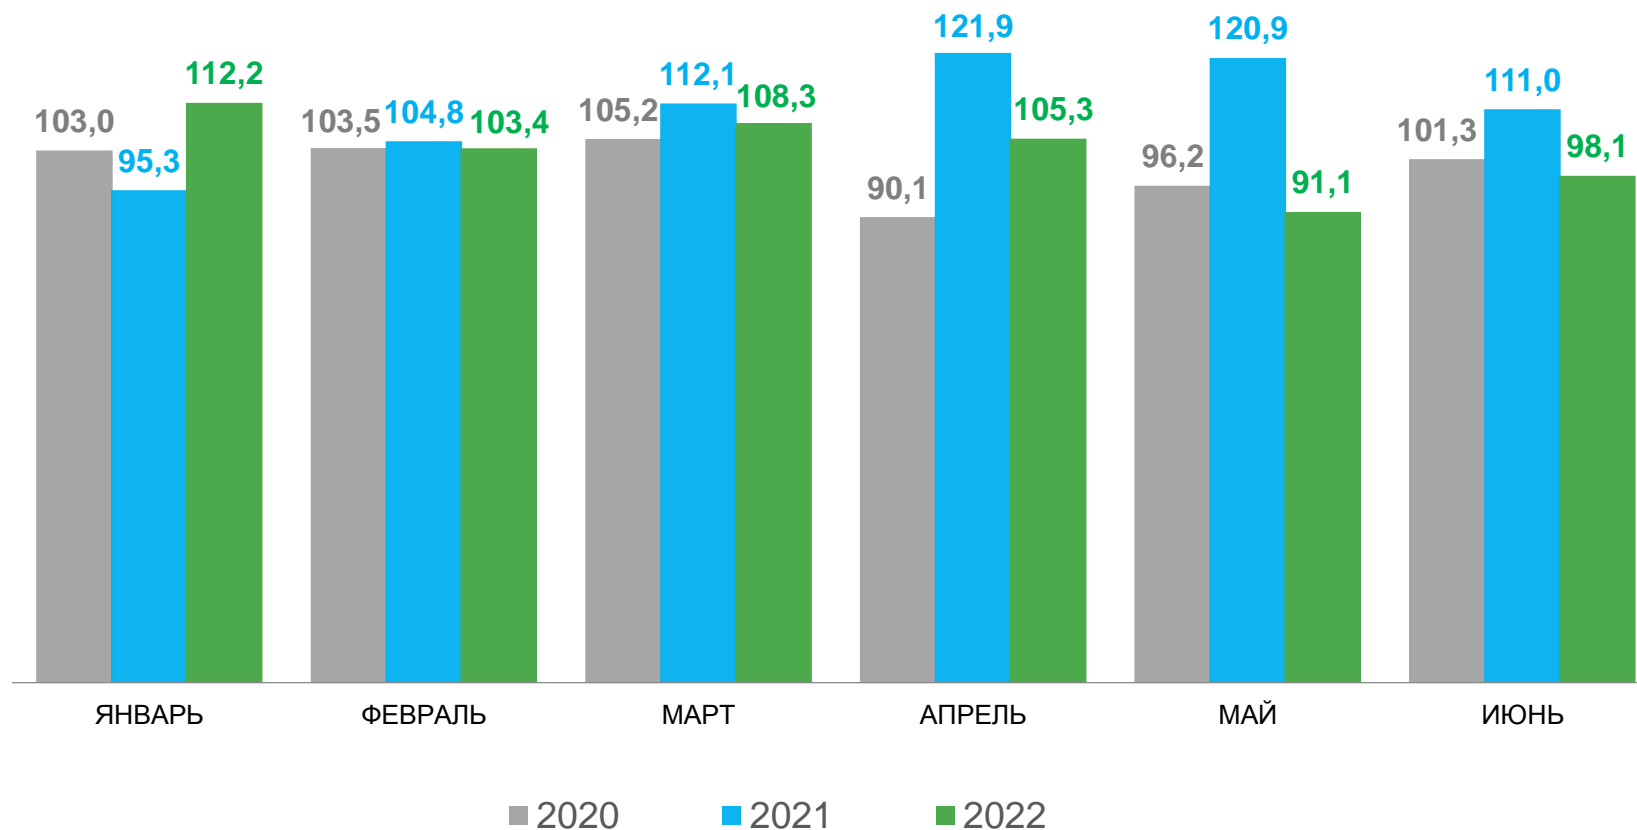

ИНДЕКСЫ ПРОМЫШЛЕННОГО ПРОИЗВОДСТВА

I полугодие 2022 года в %
к I полугодю 2021 года

100,3 %

в % к соответствующему месяцу предыдущего года

ДОБЫЧА ПОЛЕЗНЫХ ИСКОПАЕМЫХ

в % к соответствующему месяцу предыдущего года

I полугодие 2022 года в % к
I полугодию 2021 года

82,9 %

ОБРАБАТЫВАЮЩИЕ ПРОИЗВОДСТВА

I полугодие 2022 года в % к
I полугодю 2021 года

102,8%

в % к соответствующему месяцу предыдущего года

ОБЕСПЕЧЕНИЕ ЭЛЕКТРИЧЕСКОЙ ЭНЕРГИЕЙ, ГАЗОМ И ПАРОМ; КОНДИЦИОНИРОВАНИЕ ВОЗДУХА

в % к соответствующему месяцу предыдущего года

I полугодие 2022 года в % к
I полугодию 2021 года

98,4%

ВОДОСНАБЖЕНИЕ; ВОДООТВЕДЕНИЕ; ОРГАНИЗАЦИЯ СБОРА И УТИЛИЗАЦИИ ОТХОДОВ, ДЕЯТЕЛЬНОСТЬ ПО ЛИКВИДАЦИИ ЗАГРЯЗНЕНИЙ