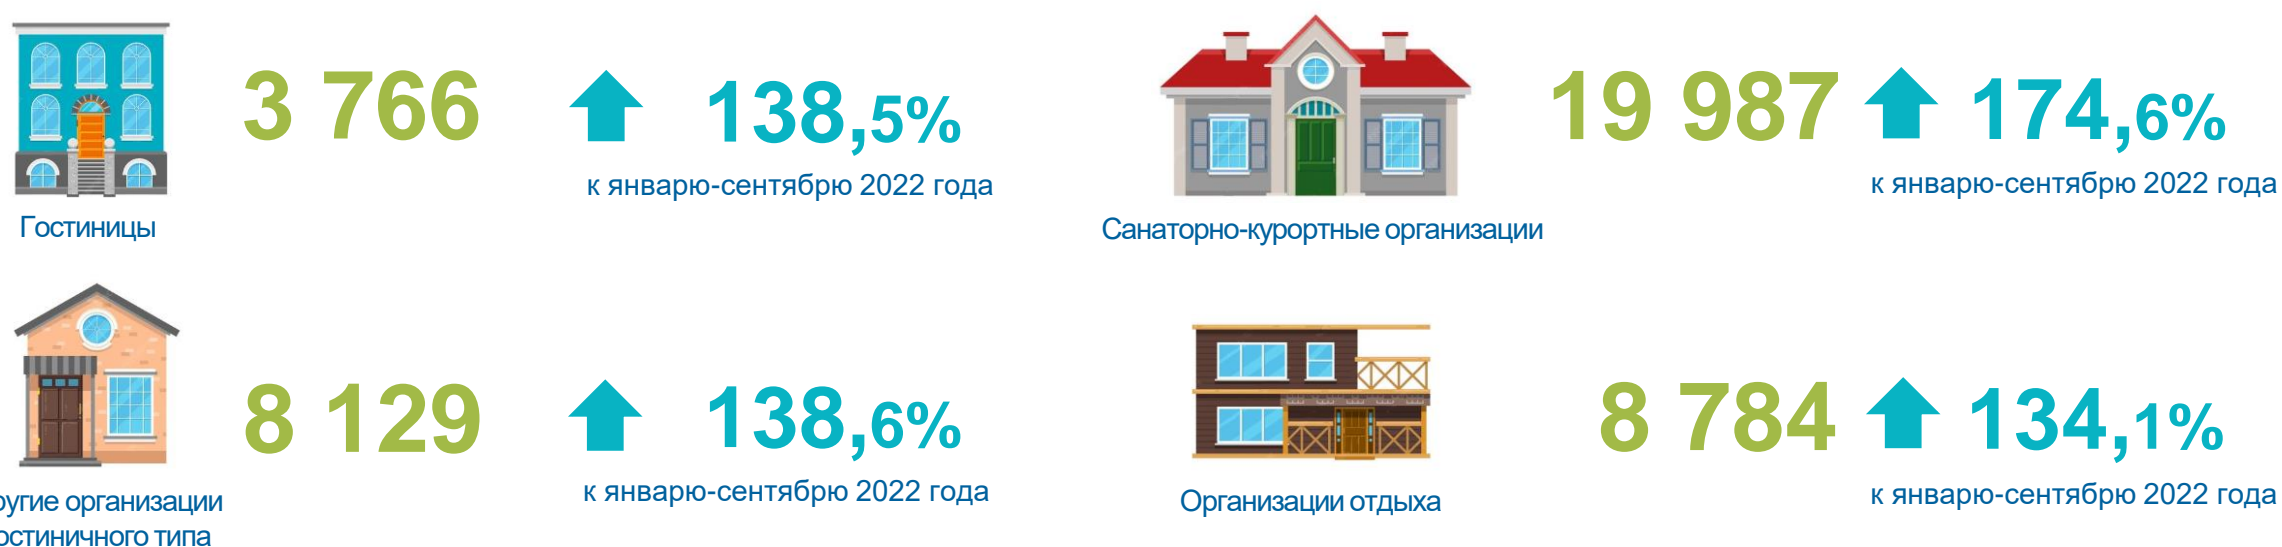

КОЛЛЕКТИВНЫЕ СРЕДСТВА РАЗМЕЩЕНИЯ СМОЛЕНСКОЙ ОБЛАСТИ в январе-сентябре 2023 года

Численность лиц, размещенных в коллективных средствах размещения

Численность лиц, размещенных в коллективных средствах размещения по типам организаций*

* Без учета субъектов малого предпринимательства

Распределение численности лиц, размещенных в коллективных средствах размещения, по целям поездок*

Численность лиц, размещенных в специализированных средствах размещения*