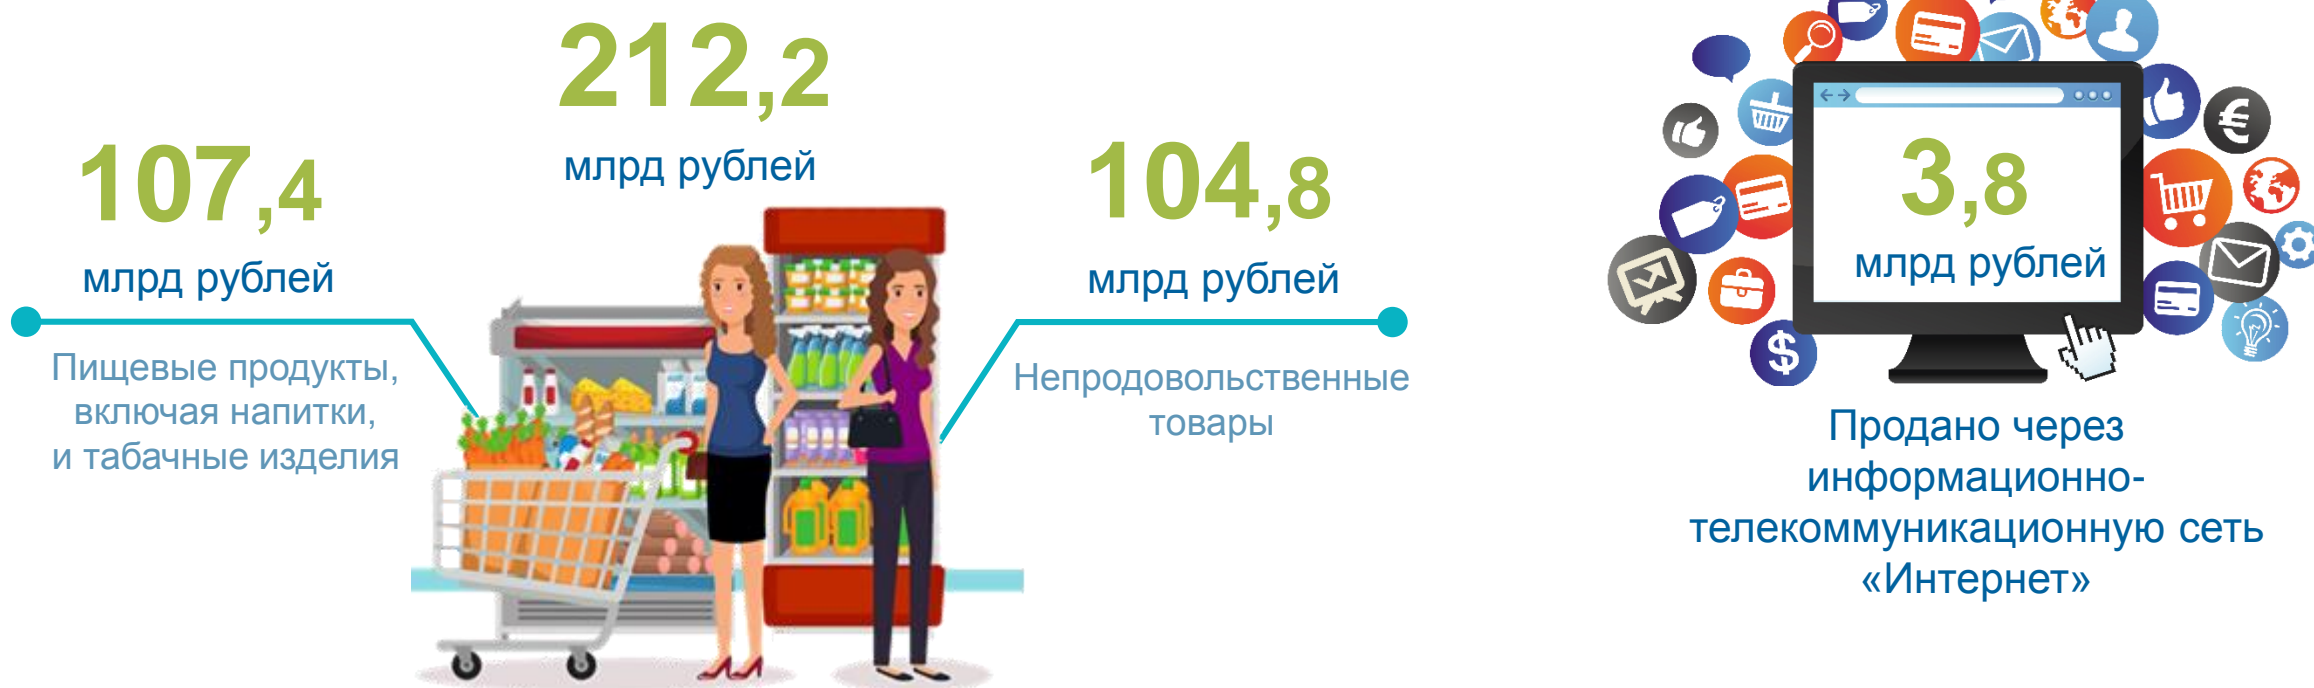

Оборот розничной торговли в 2022 году