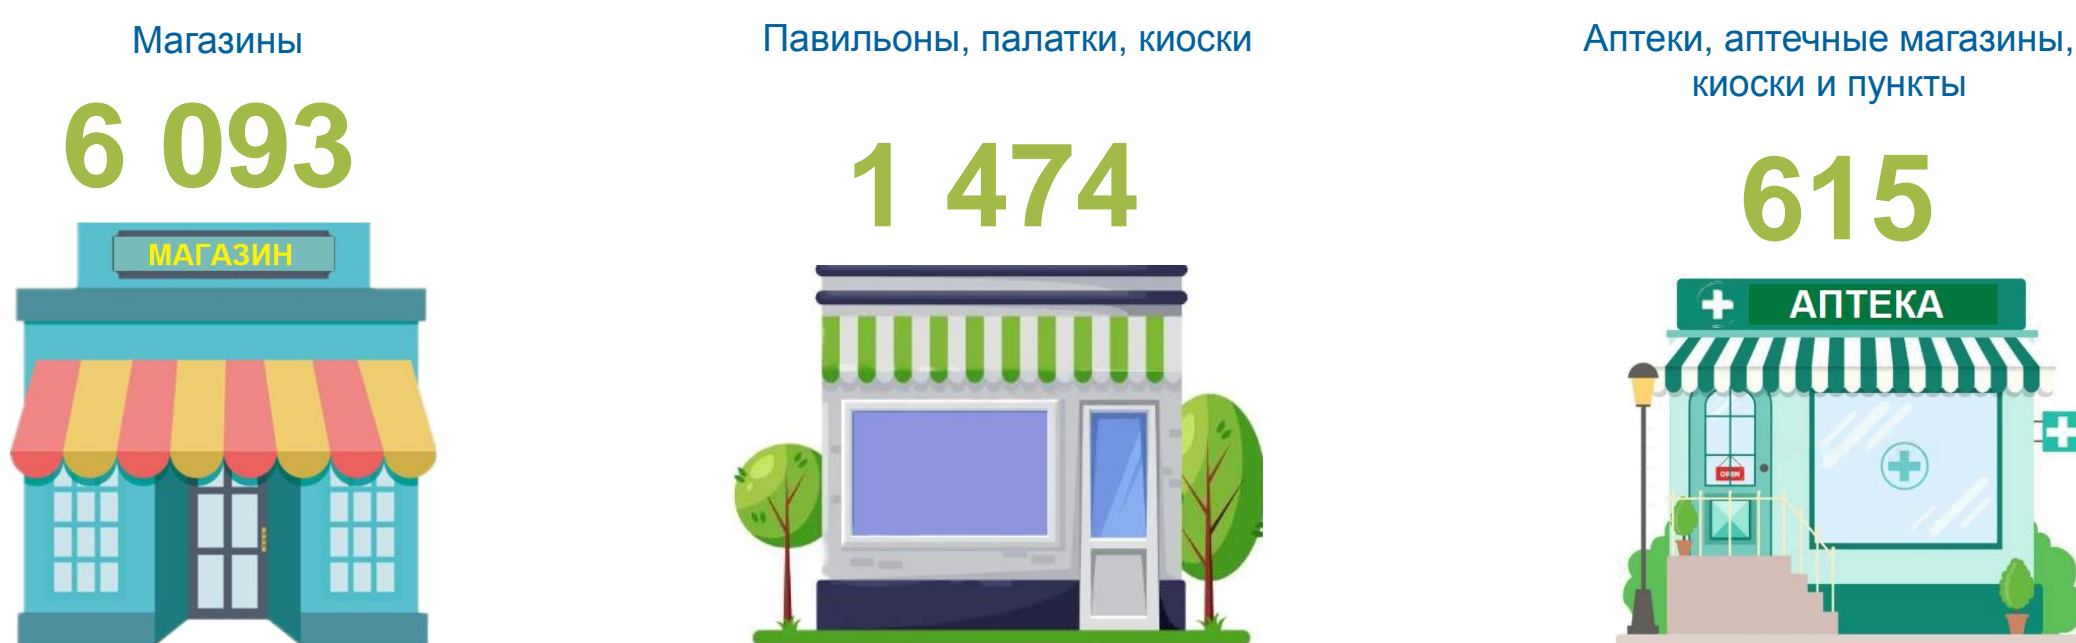

# ДЕНЬ РАБОТНИКА ТОРГОВЛИ

## Занятые в торговле Смоленской области\*

\*По балансу трудовых ресурсов за 2021 год.

## Количество торговых объектов на 1 января 2023 года