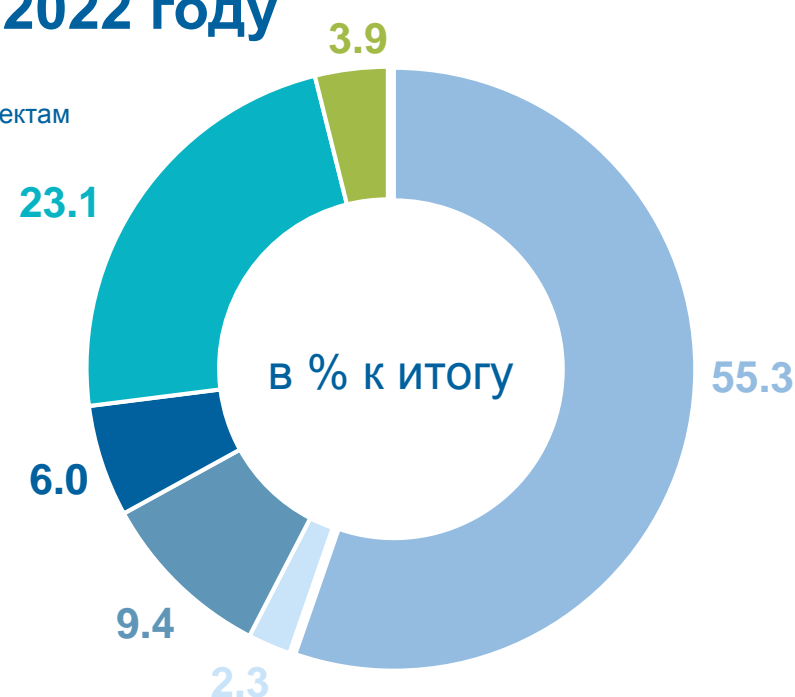

## Количество торговых объектов на 1 января 2023 года

## Оборот розничной торговли в 2022 году

## Структура формирования оборота розничной торговли в 2022 году

Оборот розничной торговли в расчете на душу населения

**241,2** тыс. рублей

- Коммерческие предприятия, не относящиеся к субъектам малого и среднего предпринимательства
- Субъекты среднего предпринимательства
- Малые предприятия
- Микропредприятия
- Индивидуальные предприниматели, осуществляющие деятельность вне рынка
- Продажа товаров на розничных рынках и ярмарках