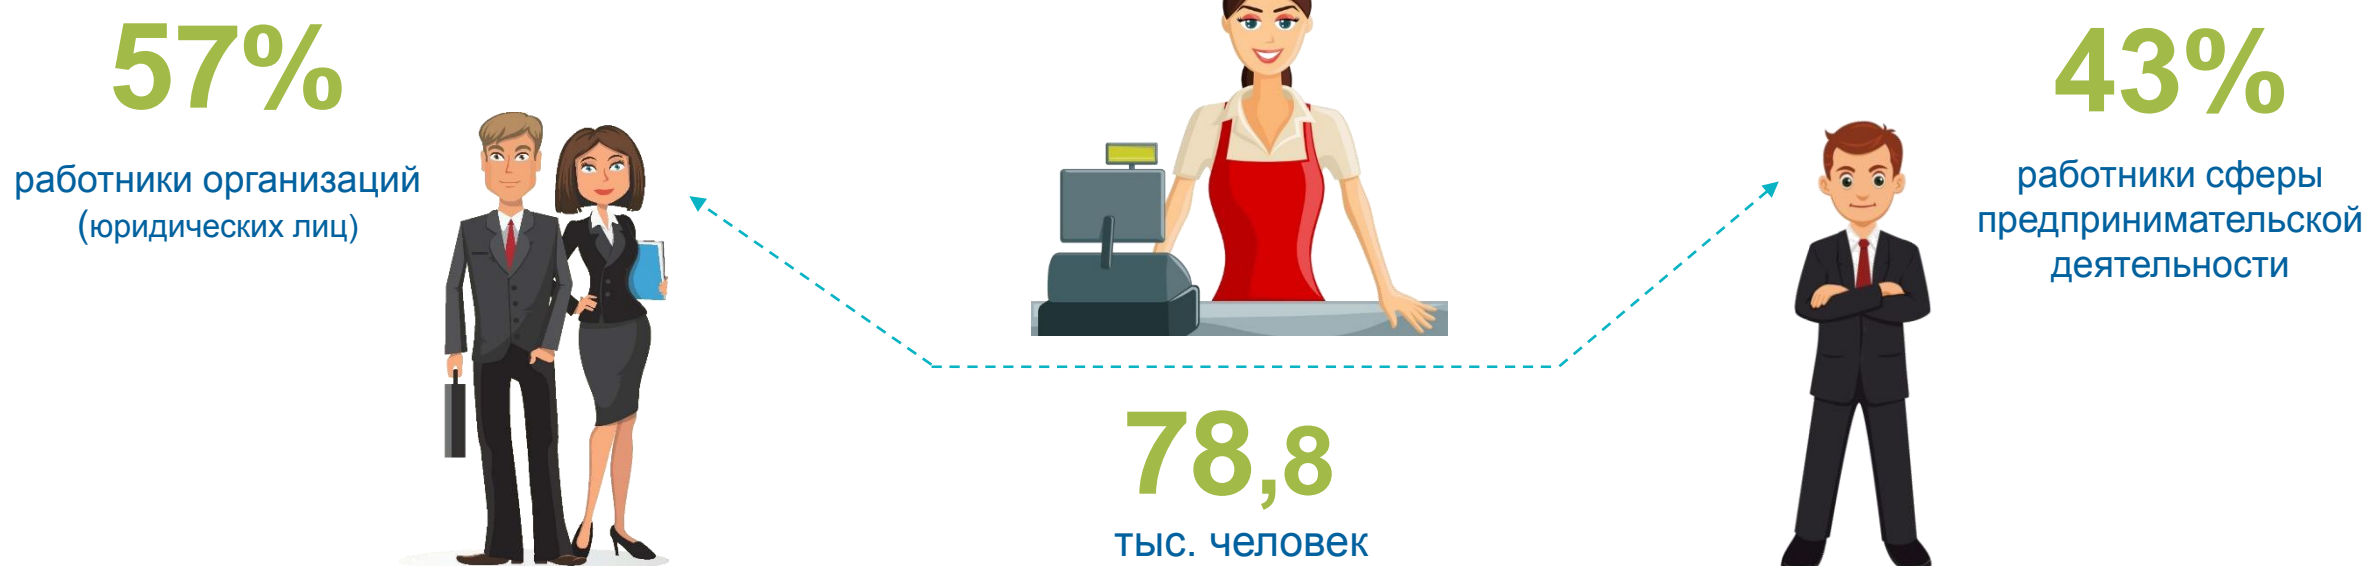

# ДЕНЬ РАБОТНИКА ТОРГОВЛИ

## Занятые в торговле Смоленской области\*

\*По балансу трудовых ресурсов за 2021 год.